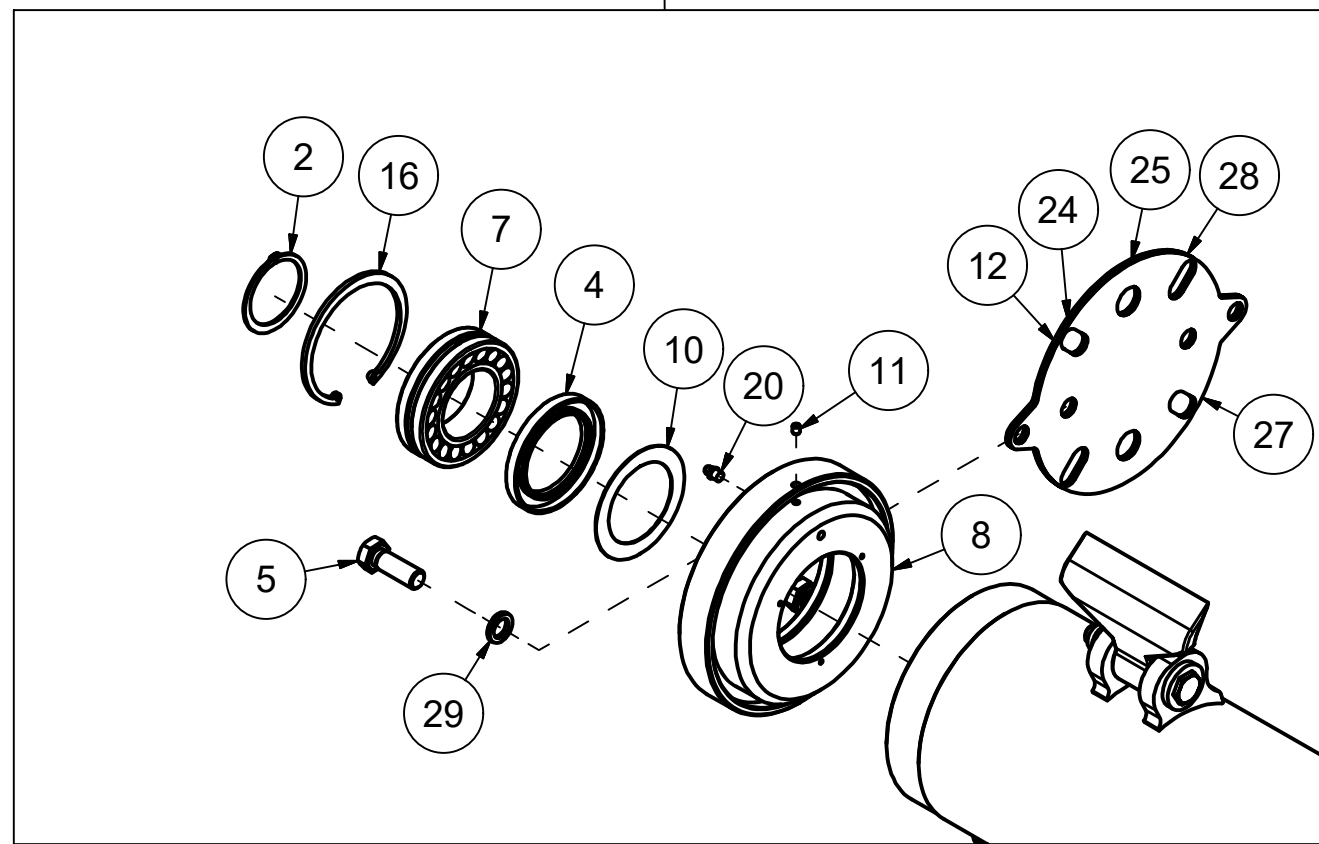

27118003 Rotor

Pos	Ant	Artikkelnr	Beskrivelse
1	1	2115175	Passkile 14x9 L50 St DIN 6885A
2	1	2553160	Seegerring A 60x2,0 DIN 471
3	1	2234157	Simmerring Ø60/90x10
4	2	2234161	Simmerring Ø70/100x10 AS
5	8	2422491	Sekskantskrue M16x45 EIZn 8.8 DIN 933
6	24	2531078	Underlagsskive M16 EIZn DIN 125
7	2	2953322	Rullelager 22212.EAW33C3 Ø60/110x28
8	2	12712014	Lagerhus
9	1	27121015	Ring
10	2	27101043	Holdeskive
11	2	2473195	Gjengestift M6x6 St DIN 916
12	1	27121017	Shims rotor 3 mm
13	1	27121033	Smøreadapter
14	1	2478409	Smørenippel Rett M6
15	24	2112210	Hammerkniv
16	2	2553310	Seegerring I 110x4,0 DIN 472
17	24	2428502	Sekskantskrue M16x1,5x100 EIZn 10.9 DIN 960
18	24	2482613	Lockingmutter M16x1,5 EIZn DIN 985
19	1	2965385	Remskive 190x5 SPB 3020
20	1	2478407	Smørenippel Rett M8
21	1	2233008	O-ring 8,00x2,00 NBR 70
22	2	2472315	Unbrako sylinderskrue M8x25 EIZn DIN 912
23	1	2965321	Bøsning Ø50 TL3020
24	1	27121031	Shims rotor 2 mm
25	1	27121034	Shims rotor 1 mm
26	1	27111002	Rotor BP280
27	1	27121070	Shims rotor 5 mm
28	1	27121069	Shims rotor 4 mm
29	8	2532078	Låseskive M16 EIZn Nord-lock