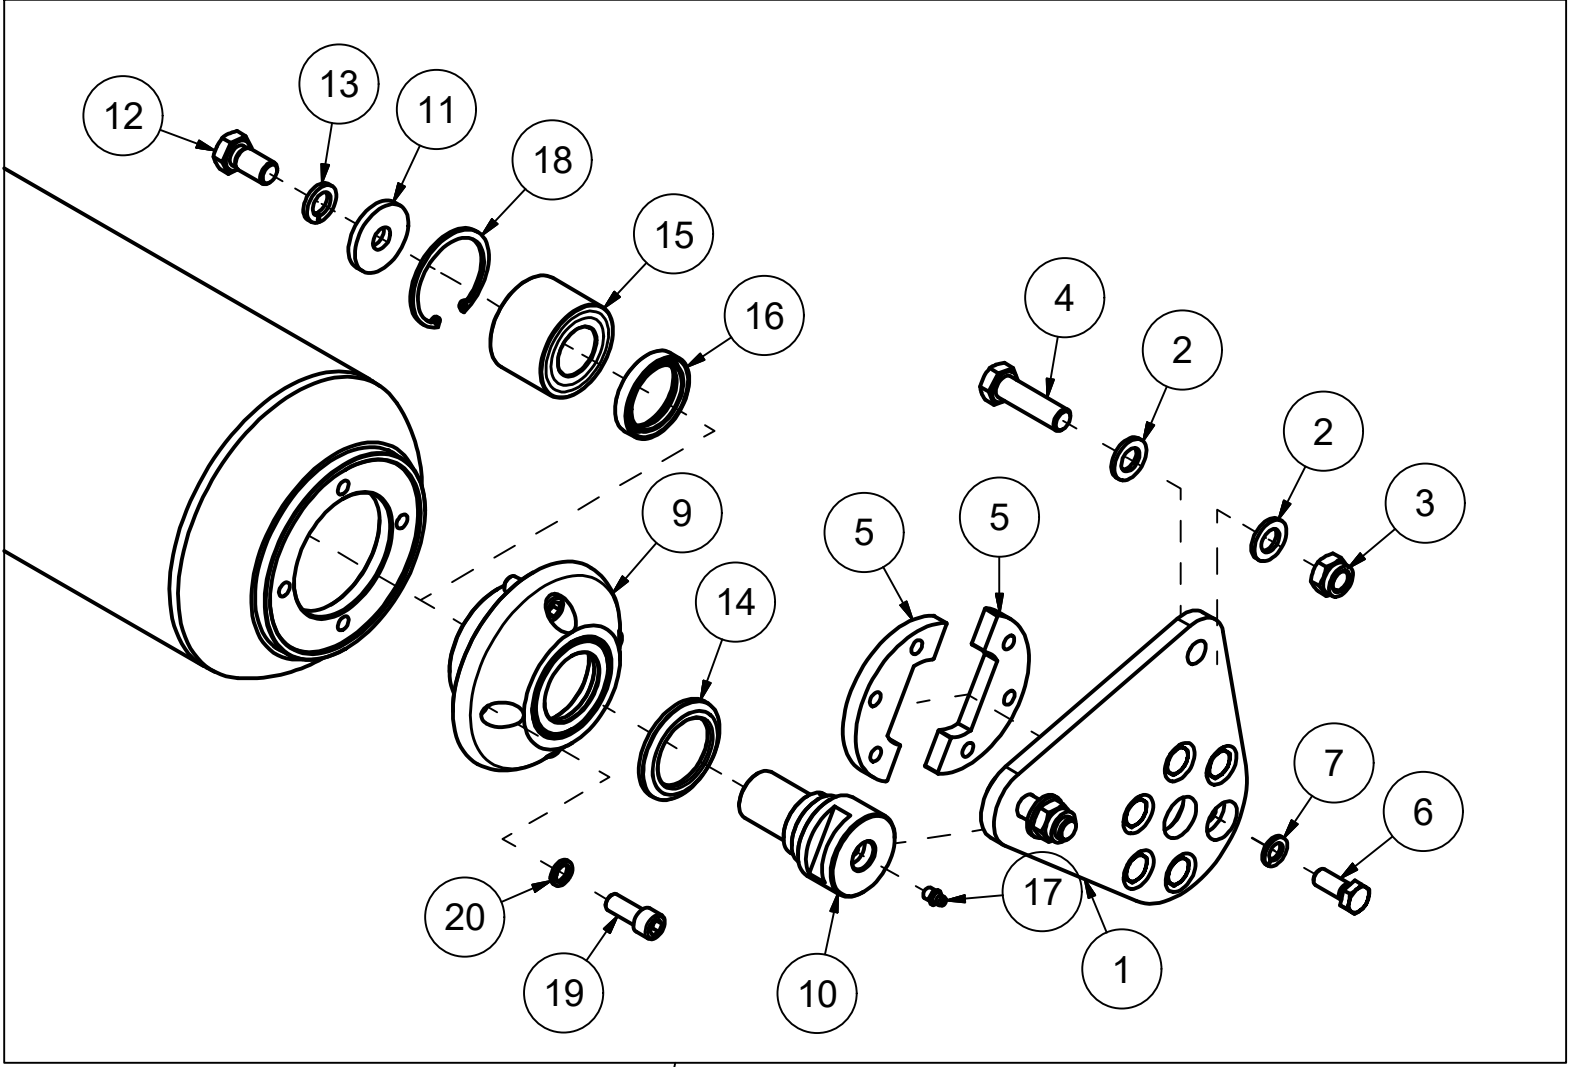

27118004 Vals

Pos	Ant	Artikkelnr	Beskrivelse
1	1	27121013	Brakett V side
2	8	2531078	Underlagsskive M16 EIZn DIN 125
3	4	2483613	Lockingmutter M16 EIZn DIN 985
4	4	2422494	Sekskantskrue M16x55 EIZn 8.8 DIN 931
5	4	27121054	Festering
6	12	2422348	Sekskantskrue M12x30 EIZn 8.8 DIN 933
7	12	2534069	Fjærskive M12 EIZn DIN 127
8	1	27121018	Brakett H side
9	2	12712052	Lagerhus
10	2	27121053	Aksel
11	2	27121057	Skive Ø16/50x6
12	2	2422485	Sekskantskrue M16x30 EIZn 8.8 DIN 933
13	2	2534078	Fjærskive M16 EIZn DIN 127
14	2	2232350	Tetning Ø50x72x5,5 9RB
15	2	2953323	Lager Ø35/68x48
16	2	2234151	Simmerring Ø45/60x10
17	2	2478407	Smørenippel Rett M8
18	2	2553268	Seegerring I 68x2,5 DIN 472
19	8	2477348	Unbrako sylinderskrue M12x30 EIZn DIN 912
20	8	2534070	Fjærskive M12 EIZn DIN 7980
21	1	27111003	Vals BP280