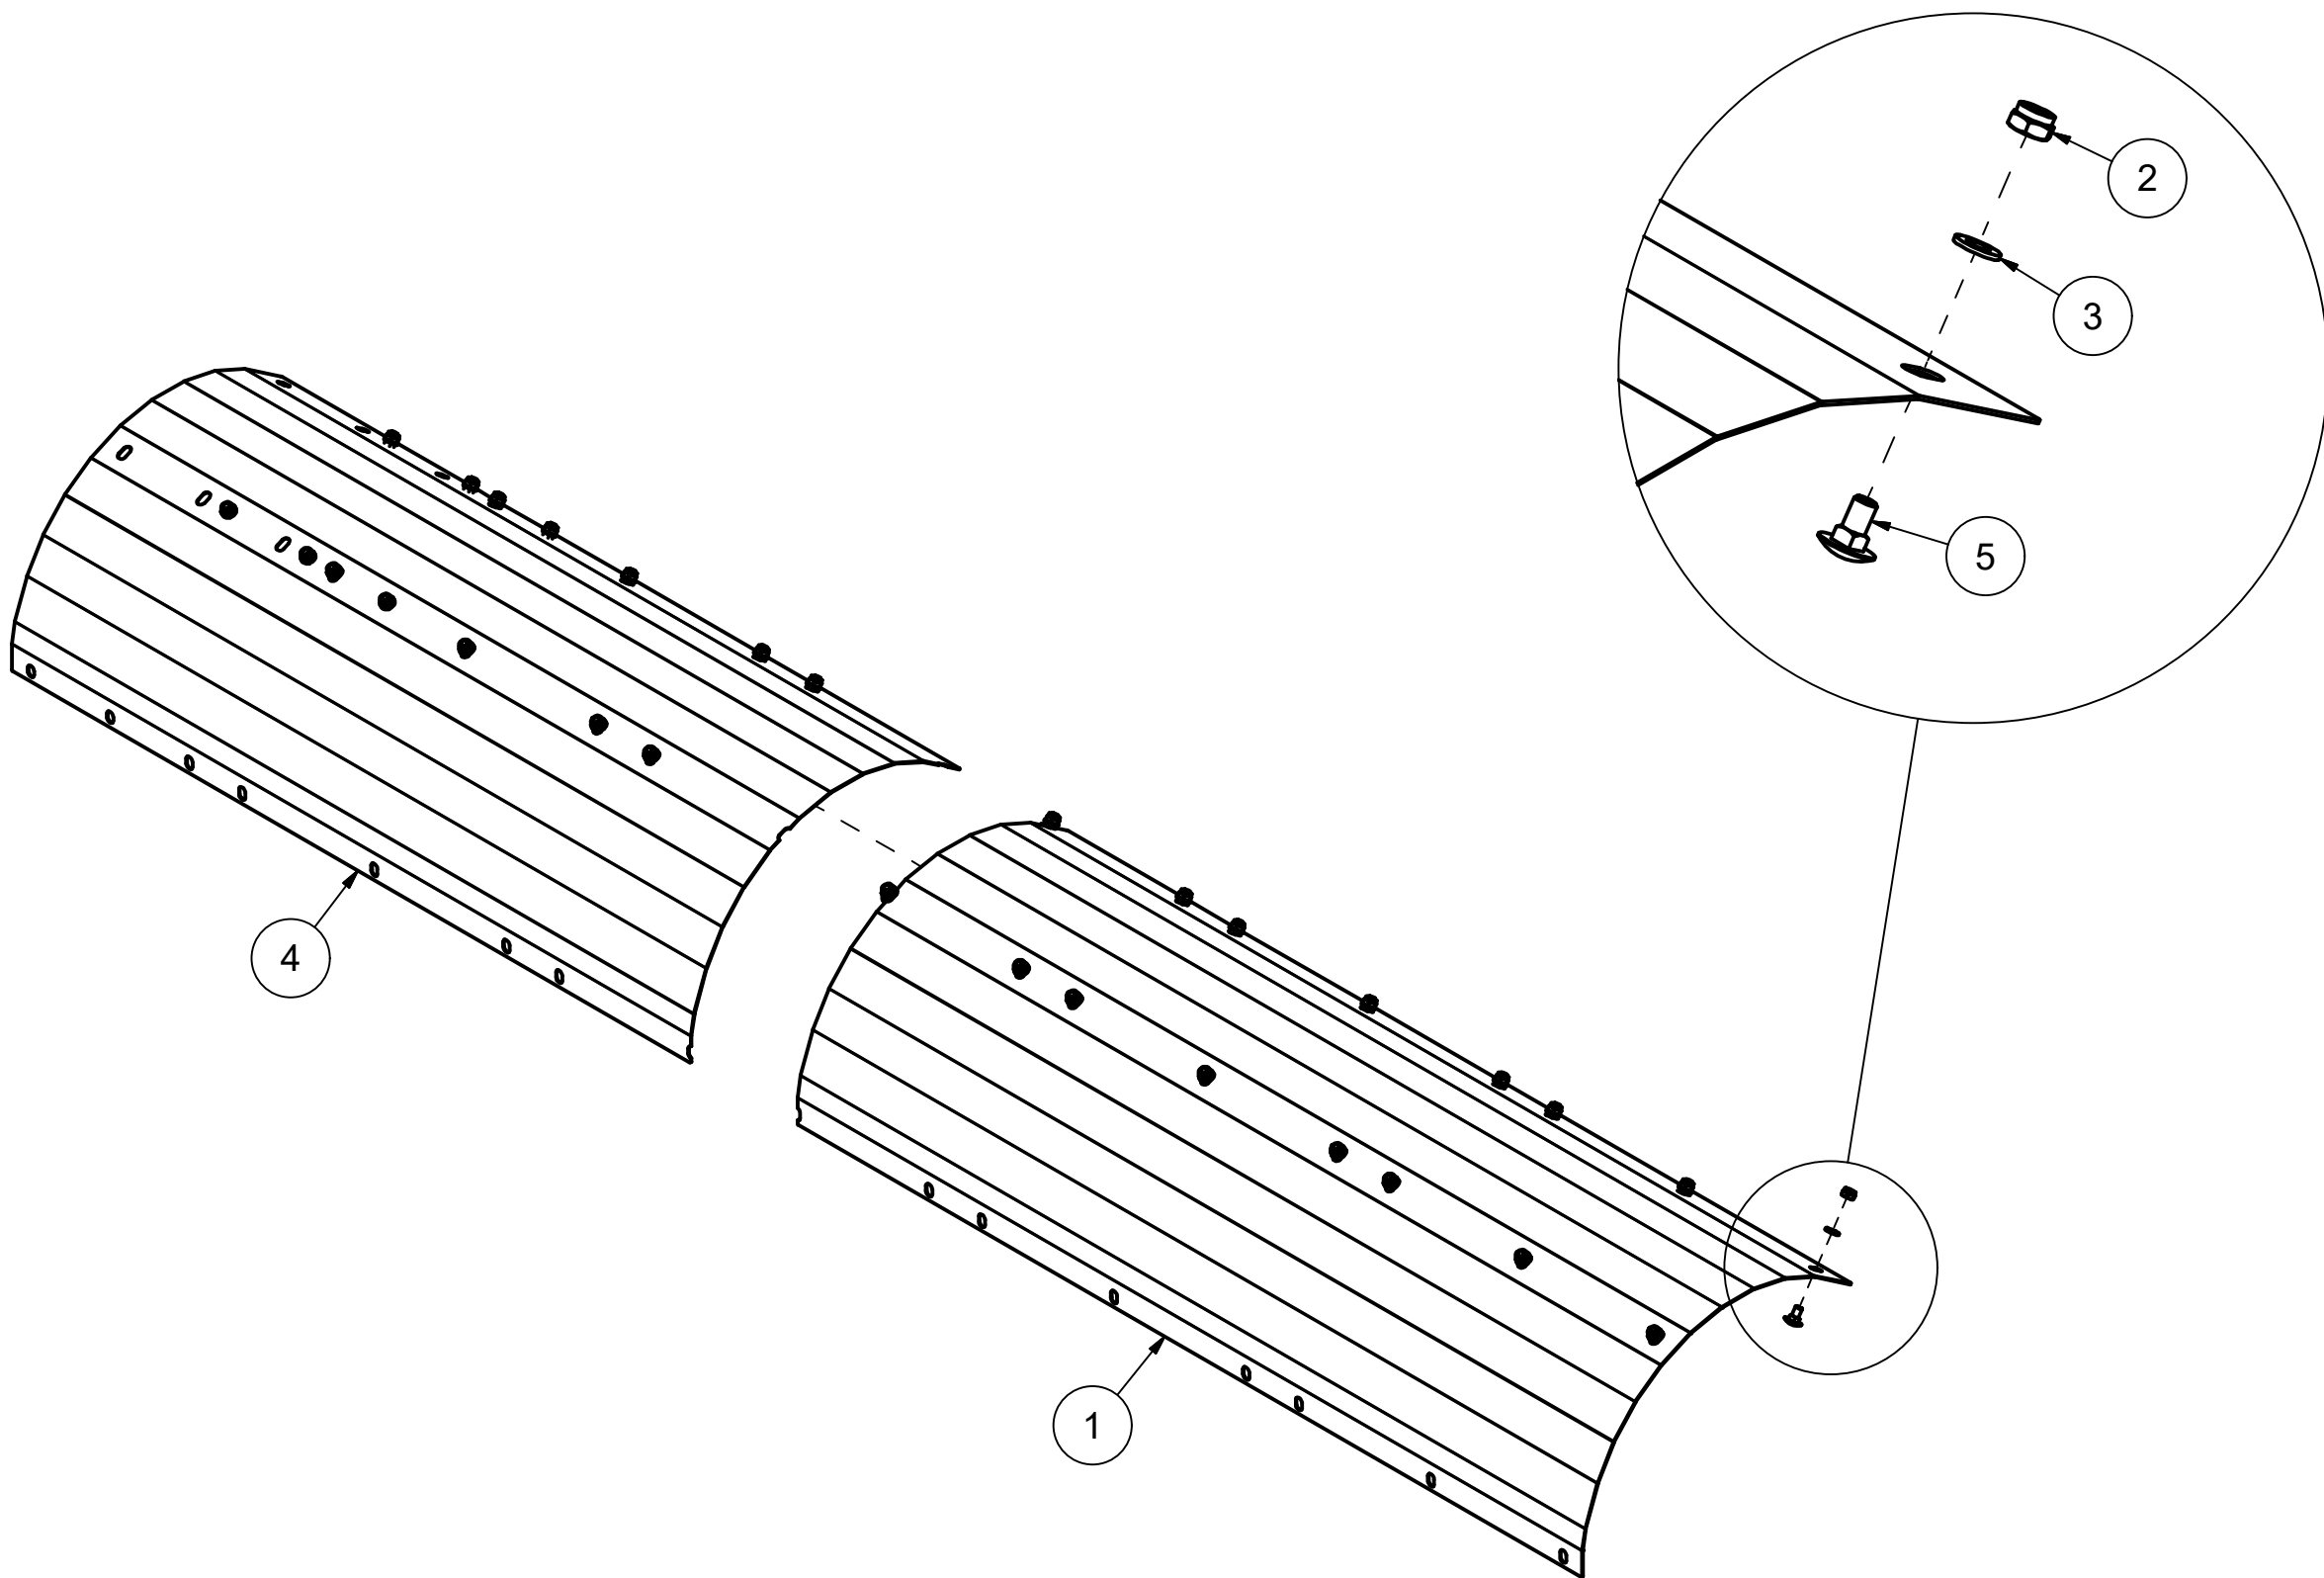

27118007 Beskyttelsesdeksel

Pos	Ant	Artikkelnr	Beskrivelse
1	1	12712041	Slitedeksel
2	30	2483610	Lockingmutter M10 EIZn DIN 985
3	30	2531060	Underlagsskive M10 EIZn DIN 125
4	1	12711017	Slitedeksel
5	30	2344295	Låseskrue M10x20 EIZn 8.8 DIN 603