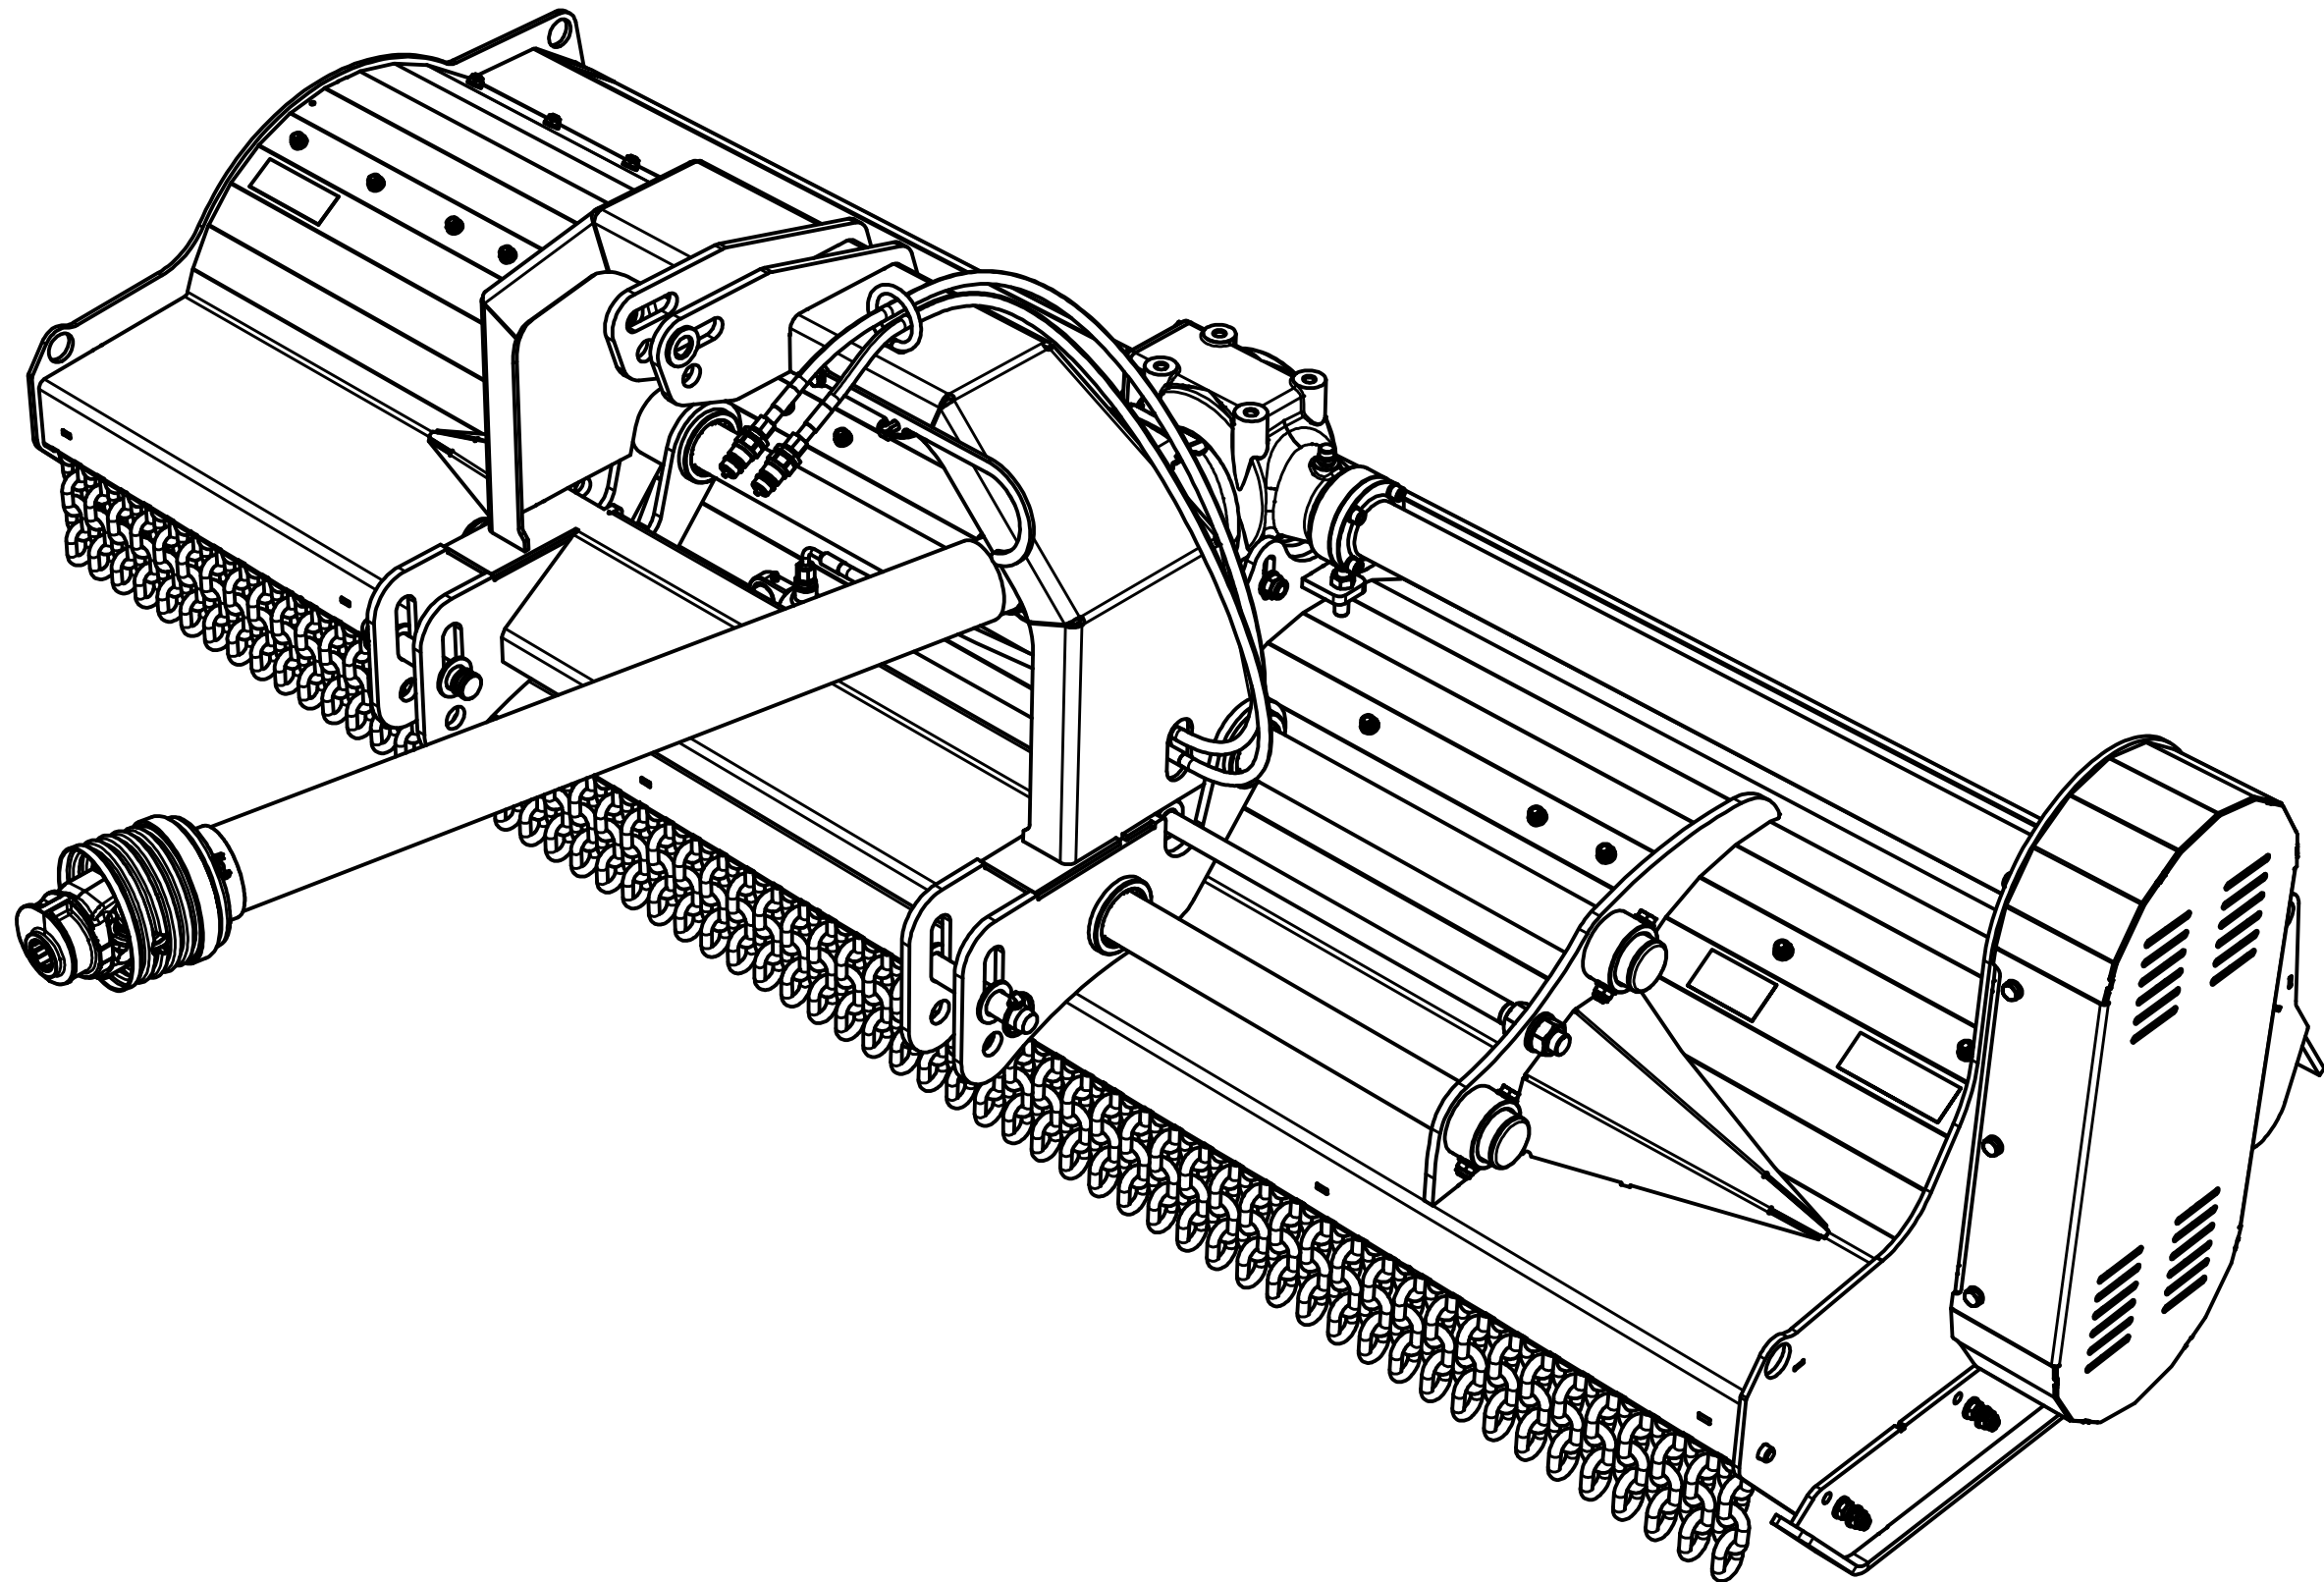

BP280 Reservedelskatalog

Duun Industrier as
7630 Åsen, Norway
www.duun.no

27118001 Skrog

Pos	Ant	Artikkelnr	Beskrivelse
1	1	2935063	Klebemerke 68x40 CE
2	1	2935185	Klebemerke 90x48 Klemfare
3	2	2935186	Klebemerke 48x90 Hold avstand
4	2	2935188	Klebemerke 135x48 Kuttskader
5	1	27121064	Deksel
6	6	2531060	Underlagsskive M10 EIZn DIN 125
7	19	2534060	Fjærskive M10 EIZn DIN 127
8	6	2422295	Sekskantskrue M10x20 EIZn 8.8 DIN 933
9	1	2935189	Klebemerke 90x48 Reimstramming
10	2	27121039	Glidesko
11	12	2483611	Lockingmutter M12 EIZn DIN 985
12	12	2531069	Underlagsskive M12 EIZn DIN 125
13	12	2344350	Låseskrue M12x35 EIZn 8.8 DIN 603
14	13	2422297	Sekskantskrue M10x25 EIZn 8.8 DIN 933
15	13	2533060	Karosseriskive M10 EIZn DIN 9021
16	1	12711001	Skrog BP280
17	1	2935181	Klebemerke BP280
18	2	2935088	Klebemerke 90x48 Klemfare hånd

27118002 Traktorfeste

Pos	Ant	Artikkelnr	Beskrivelse
1	1	27101013	Traktorfeste
2	8	2245028	Lager
3	3	2556142	Orepinne Ø10x40
4	1	2955372	Sylinder Ø40x25 SL500
5	2	2957751	Ansatsnippel GEK BSP 3/8" L10 ED Ø3,0
6	2	2482617	Sekskantmutter M24x1.5 EIZn DIN 934
7	1	2553120	Seegerring A 20x1,2 DIN 471
8	2	2531060	Underlagsskive M10 EIZn DIN 125
9	1	2483610	Lockingmutter M10 EIZn DIN 985
10	1	27121065	Krok
11	1	2422299	Sekskantskrue M10x30 EIZn 8.8 DIN 933
12	4	2533097	Skive Ø30/50x3,5
13	2	2533095	Skive Ø26/45x4
14	2	2551732	Trekkarmsbolt kat. 2 Ø28x134
15	2	2531093	Underlagsskive M24 EIZn DIN 125
16	1	2935150	Klebmerke Duun 160x160
17	2	27121007	Gliderør
18	4	2483611	Lockingmutter M12 EIZn DIN 985
19	4	2422365	Sekskantskrue M12x100 EIZn 8.8 DIN 933
20	4	2245050	Endeplugg Ø60
21	8	2531069	Underlagsskive M12 EIZn DIN 125