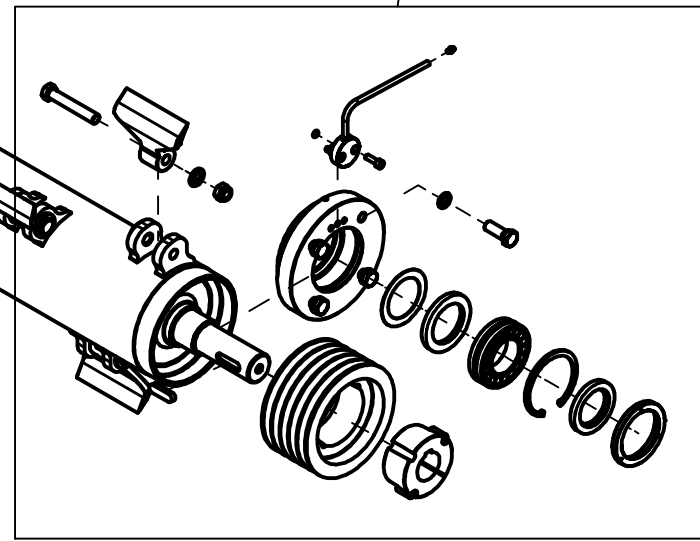

27118003 Rotor

Pos	Ant	Artikkelnr	Beskrivelse
1	1	2115175	Passkile 14x9 L50 St DIN 6885A
2	1	2553160	Seegerring A 60x2,0 DIN 471
3	1	2234157	Simmerring Ø60/90x10
4	2	2234161	Simmerring Ø70/100x10 AS
5	8	2422491	Sekskantskrue M16x45 EIZn 8.8 DIN 933
6	24	2531078	Underlagsskive M16 EIZn DIN 125
7	2	2953322	Rullelager 22212.EAW33C3 Ø60/110x28
8	2	12712014	Lagerhus
9	1	27121015	Ring
10	2	27101043	Holdeskive
11	2	2473195	Gjengestift M6x6 St DIN 916
12	1	27121017	Shims rotor 3 mm
13	1	27121033	Smøreadapter
14	1	2478409	Smørenippel Rett M6
15	24	2112210	Hammerkniv
16	2	2553310	Seegerring I 110x4,0 DIN 472
17	24	2428502	Sekskantskrue M16x1,5x100 EIZn 10.9 DIN 960
18	24	2482613	Lockingmutter M16x1,5 EIZn DIN 985
19	1	2965385	Remskive 190x5 SPB 3020
20	1	2478407	Smørenippel Rett M8
21	1	2233008	O-ring 8,00x2,00 NBR 70
22	2	2472315	Unbrako sylinderskrue M8x25 EIZn DIN 912
23	1	2965321	Bøsning Ø50 TL3020
24	1	27121031	Shims rotor 2 mm
25	1	27121034	Shims rotor 1 mm
26	1	27111002	Rotor BP280
27	1	27121070	Shims rotor 5 mm
28	1	27121069	Shims rotor 4 mm
29	8	2532078	Låseskive M16 EIZn Nord-lock