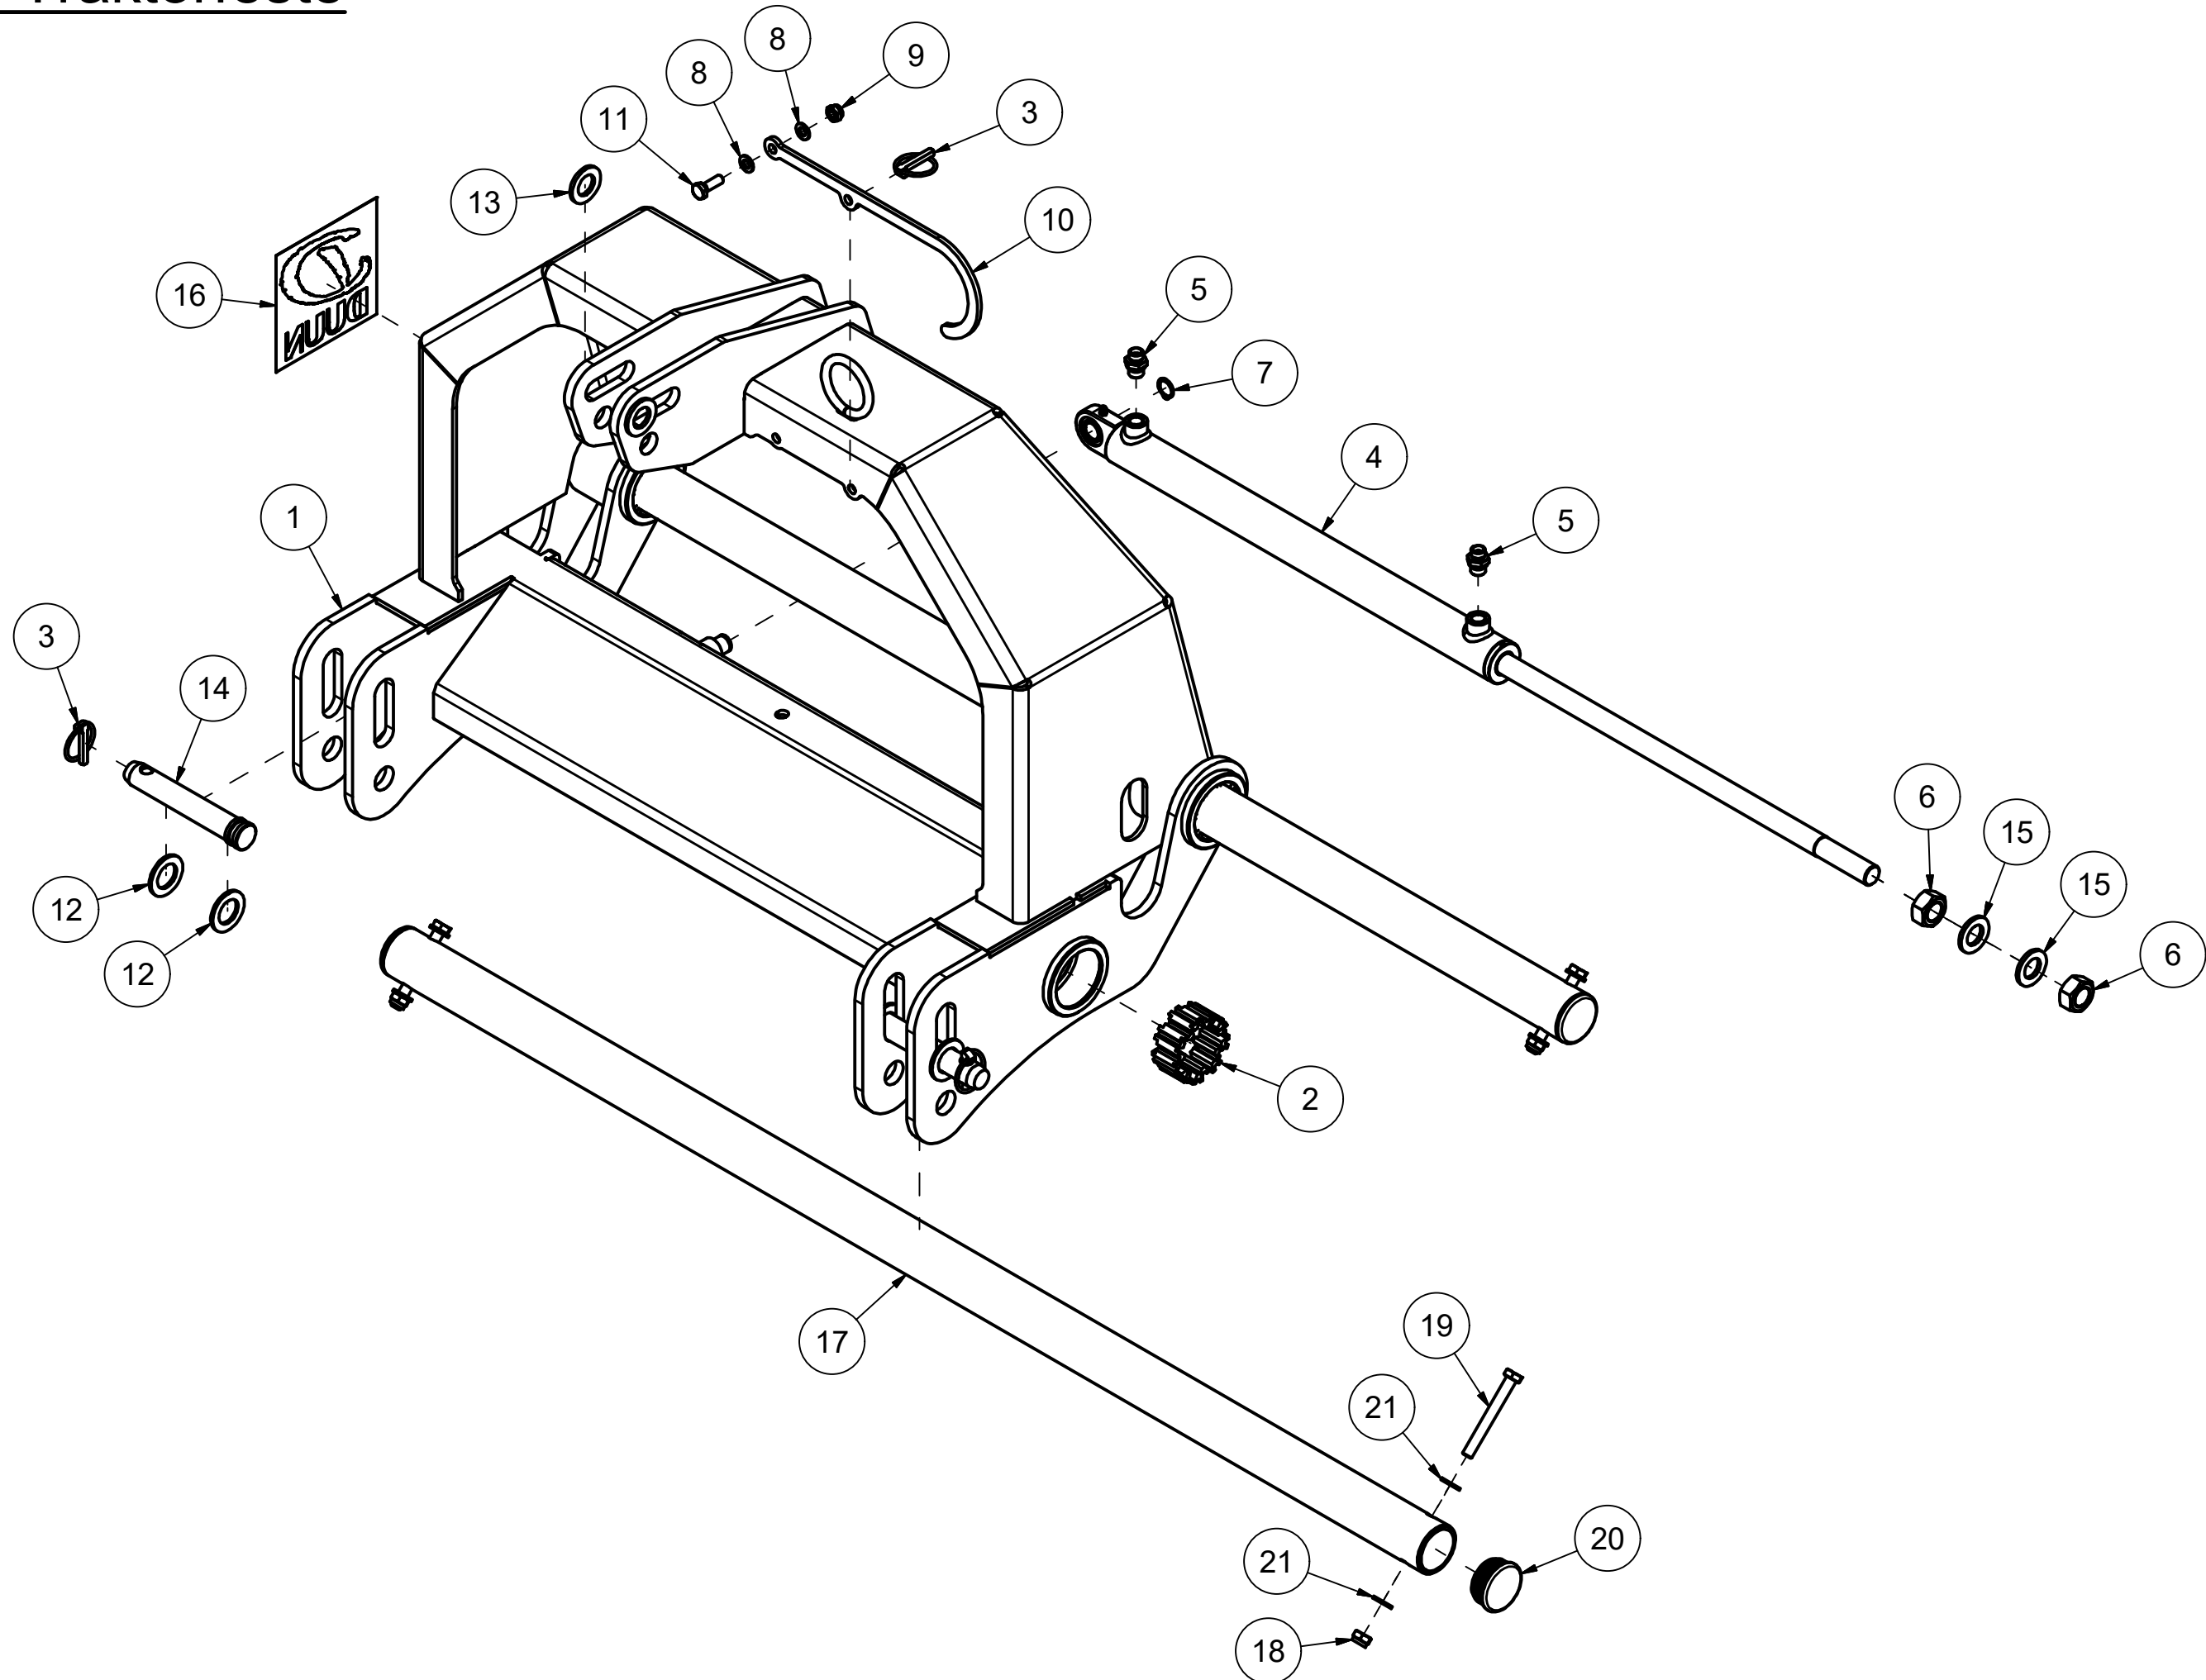

BP280 Reservedelskatalog

Duun Industrier as
7630 Åsen, Norway
www.duun.no

27118001 Skrog

Pos	Ant	Artikkelnr	Beskrivelse
1	1	2935063	Klebemerke 68x40 CE
2	1	2935185	Klebemerke 90x48 Klemfare
3	2	2935186	Klebemerke 48x90 Hold avstand
4	2	2935188	Klebemerke 135x48 Kuttskader
5	1	27121064	Deksel
6	6	2531060	Underlagsskive M10 EIZn DIN 125
7	19	2534060	Fjærskive M10 EIZn DIN 127
8	6	2422295	Sekskantskrue M10x20 EIZn 8.8 DIN 933
9	1	2935189	Klebemerke 90x48 Reimstramming
10	2	27121039	Glidesko
11	12	2483611	Lockingmutter M12 EIZn DIN 985
12	12	2531069	Underlagsskive M12 EIZn DIN 125
13	12	2344350	Låseskrue M12x35 EIZn 8.8 DIN 603
14	13	2422297	Sekskantskrue M10x25 EIZn 8.8 DIN 933
15	13	2533060	Karosseriskive M10 EIZn DIN 9021
16	1	12711001	Skrog BP280
17	1	2935181	Klebemerke BP280
18	2	2935088	Klebemerke 90x48 Klemfare hånd

27118002 Traktorfeste

Pos	Ant	Artikkelnr	Beskrivelse
1	1	27101013	Traktorfeste
2	8	2245028	Lager
3	3	2556142	Orepinne Ø10x40
4	1	2955372	Sylinder Ø40x25 SL500
5	2	2957751	Ansatsnippel GEK BSP 3/8" L10 ED Ø3,0
6	2	2482617	Sekskantmutter M24x1.5 EIZn DIN 934
7	1	2553120	Seegerring A 20x1,2 DIN 471
8	2	2531060	Underlagsskive M10 EIZn DIN 125
9	1	2483610	Lockingmutter M10 EIZn DIN 985
10	1	27121065	Krok
11	1	2422299	Sekskantskrue M10x30 EIZn 8.8 DIN 933
12	4	2533097	Skive Ø30/50x3,5
13	2	2533095	Skive Ø26/45x4
14	2	2551732	Trekkarmsbolt kat. 2 Ø28x134
15	2	2531093	Underlagsskive M24 EIZn DIN 125
16	1	2935150	Klebmerke Duun 160x160
17	2	27121007	Gliderør
18	4	2483611	Lockingmutter M12 EIZn DIN 985
19	4	2422365	Sekskantskrue M12x100 EIZn 8.8 DIN 933
20	4	2245050	Endeplugg Ø60
21	8	2531069	Underlagsskive M12 EIZn DIN 125