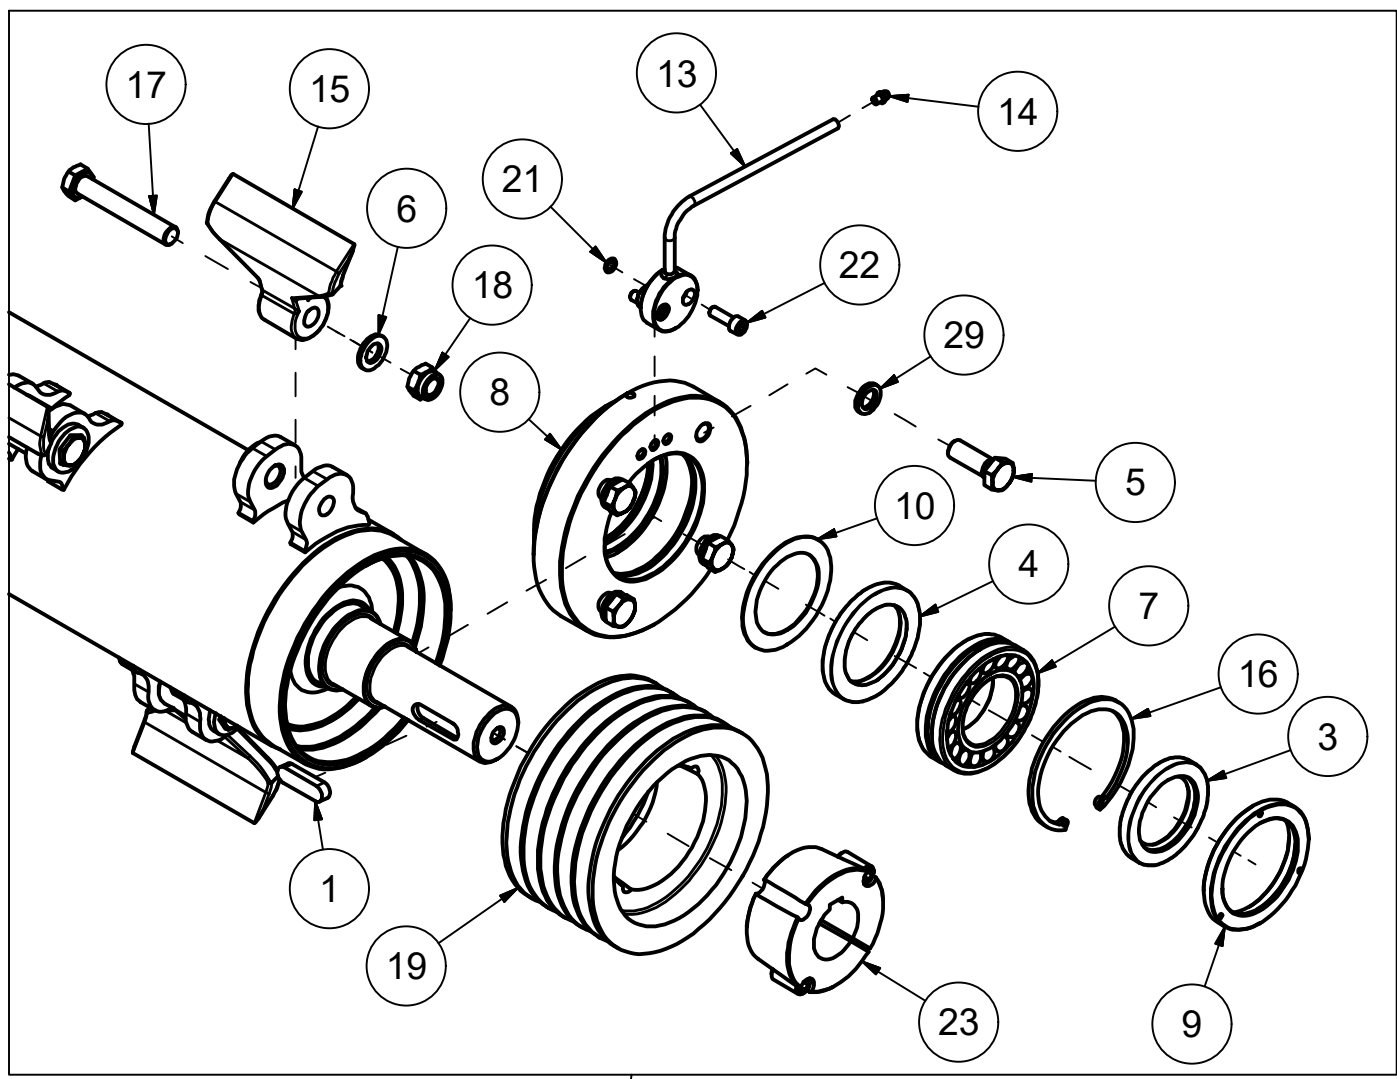

27118003 Rotor

Pos	Ant	Artikkelnr	Beskrivelse
1	1	2115175	Passkile 14x9 L50 St DIN 6885A
2	1	2553160	Seegerring A 60x2,0 DIN 471
3	1	2234157	Simmerring Ø60/90x10
4	2	2234161	Simmerring Ø70/100x10 AS
5	8	2422491	Sekskantskrue M16x45 EIZn 8.8 DIN 933
6	24	2531078	Underlagsskive M16 EIZn DIN 125
7	2	2953322	Rullelager 22212.EAW33C3 Ø60/110x28
8	2	12712014	Lagerhus
9	1	27121015	Ring
10	2	27101043	Holdeskive
11	2	2473195	Gjengestift M6x6 St DIN 916
12	1	27121017	Shims rotor 3 mm
13	1	27121033	Smøreadapter
14	1	2478409	Smørenippel Rett M6
15	24	2112210	Hammerkniv
16	2	2553310	Seegerring I 110x4,0 DIN 472
17	24	2428502	Sekskantskrue M16x1,5x100 EIZn 10.9 DIN 960
18	24	2482613	Lockingmutter M16x1,5 EIZn DIN 985
19	1	2965385	Remskive 190x5 SPB 3020
20	1	2478407	Smørenippel Rett M8
21	1	2233008	O-ring 8,00x2,00 NBR 70
22	2	2472315	Unbrako sylinderskrue M8x25 EIZn DIN 912
23	1	2965321	Bøsning Ø50 TL3020
24	1	27121031	Shims rotor 2 mm
25	1	27121034	Shims rotor 1 mm
26	1	27111002	Rotor BP280
27	1	27121070	Shims rotor 5 mm
28	1	27121069	Shims rotor 4 mm
29	8	2532078	Låseskive M16 EIZn Nord-lock