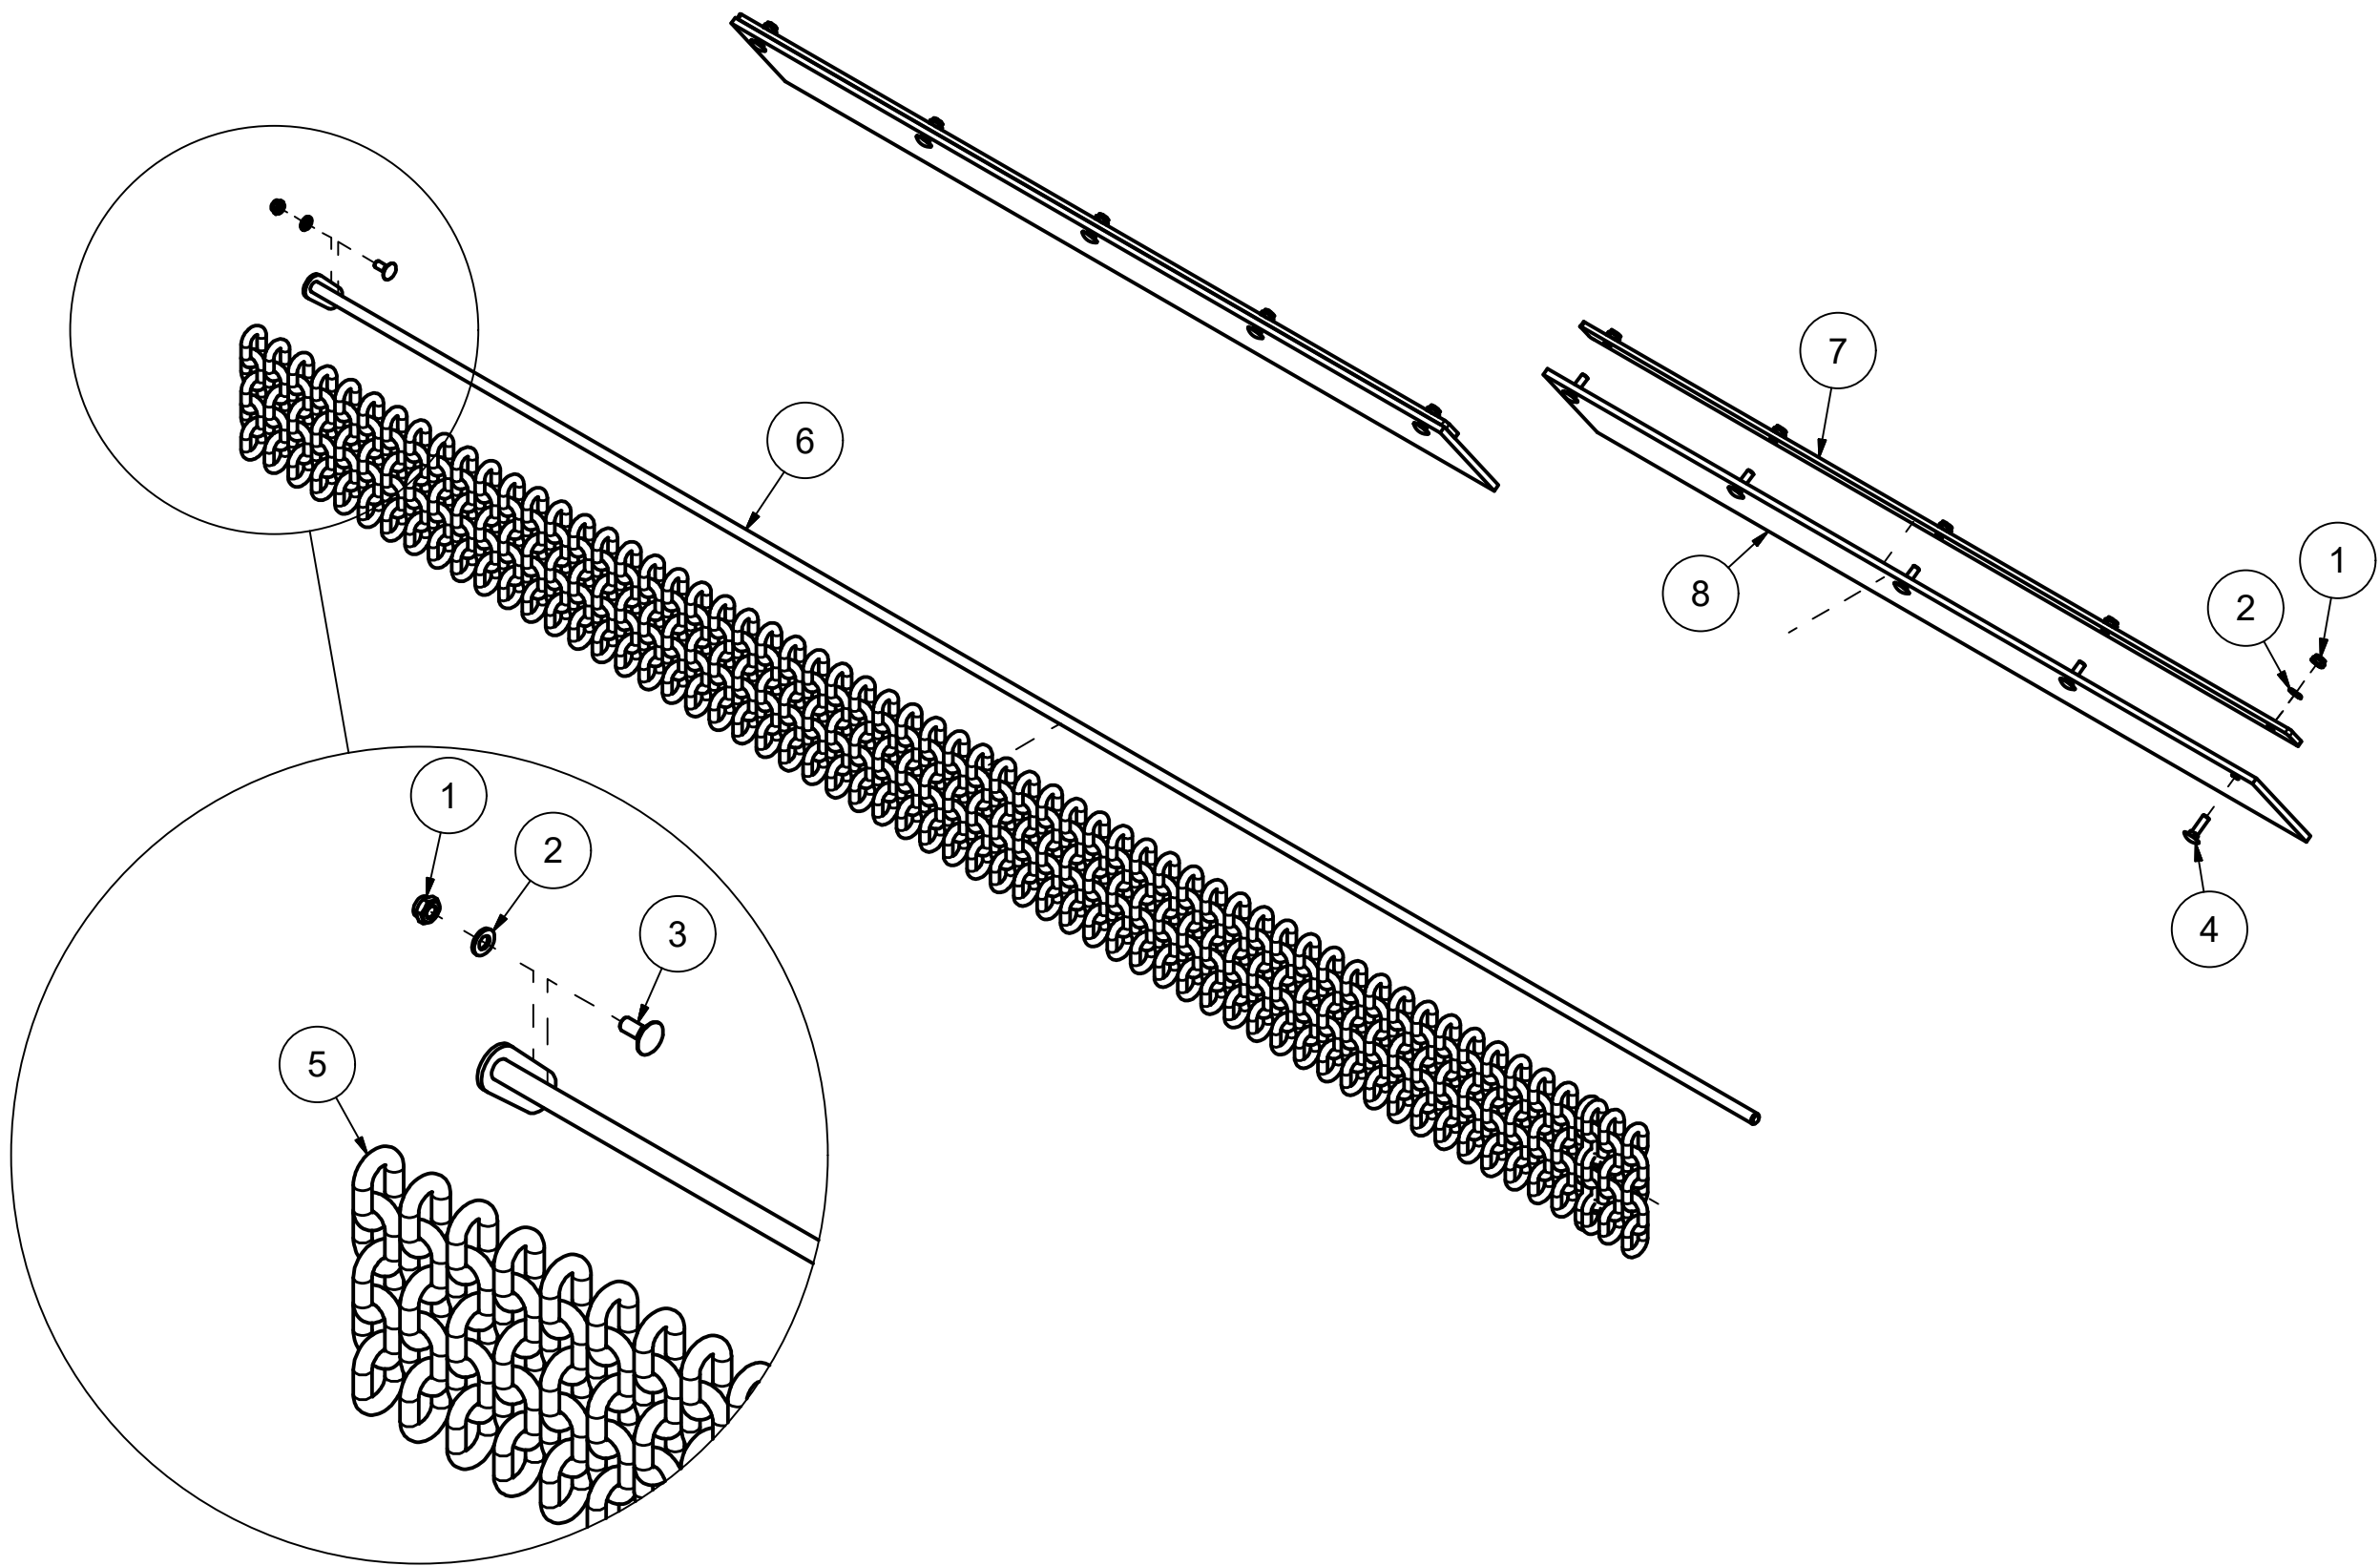

27118005 Beskyttelse

Pos	Ant	Artikkelnr	Beskrivelse
1	11	2483610	Lockingmutter M10 ElZn DIN 985
2	11	2531060	Underlagsskive M10 ElZn DIN 125
3	1	2344330	Låseskrue M10x25 ElZn 8.8 DIN 603
4	10	2344332	Låseskrue M10x35 ElZn 8.8 DIN 603
5	61	2555015	Kjetting
6	1	27111004	Stang BP280
7	2	27111006	Festeskinne
8	2	2222180	Gummiplate