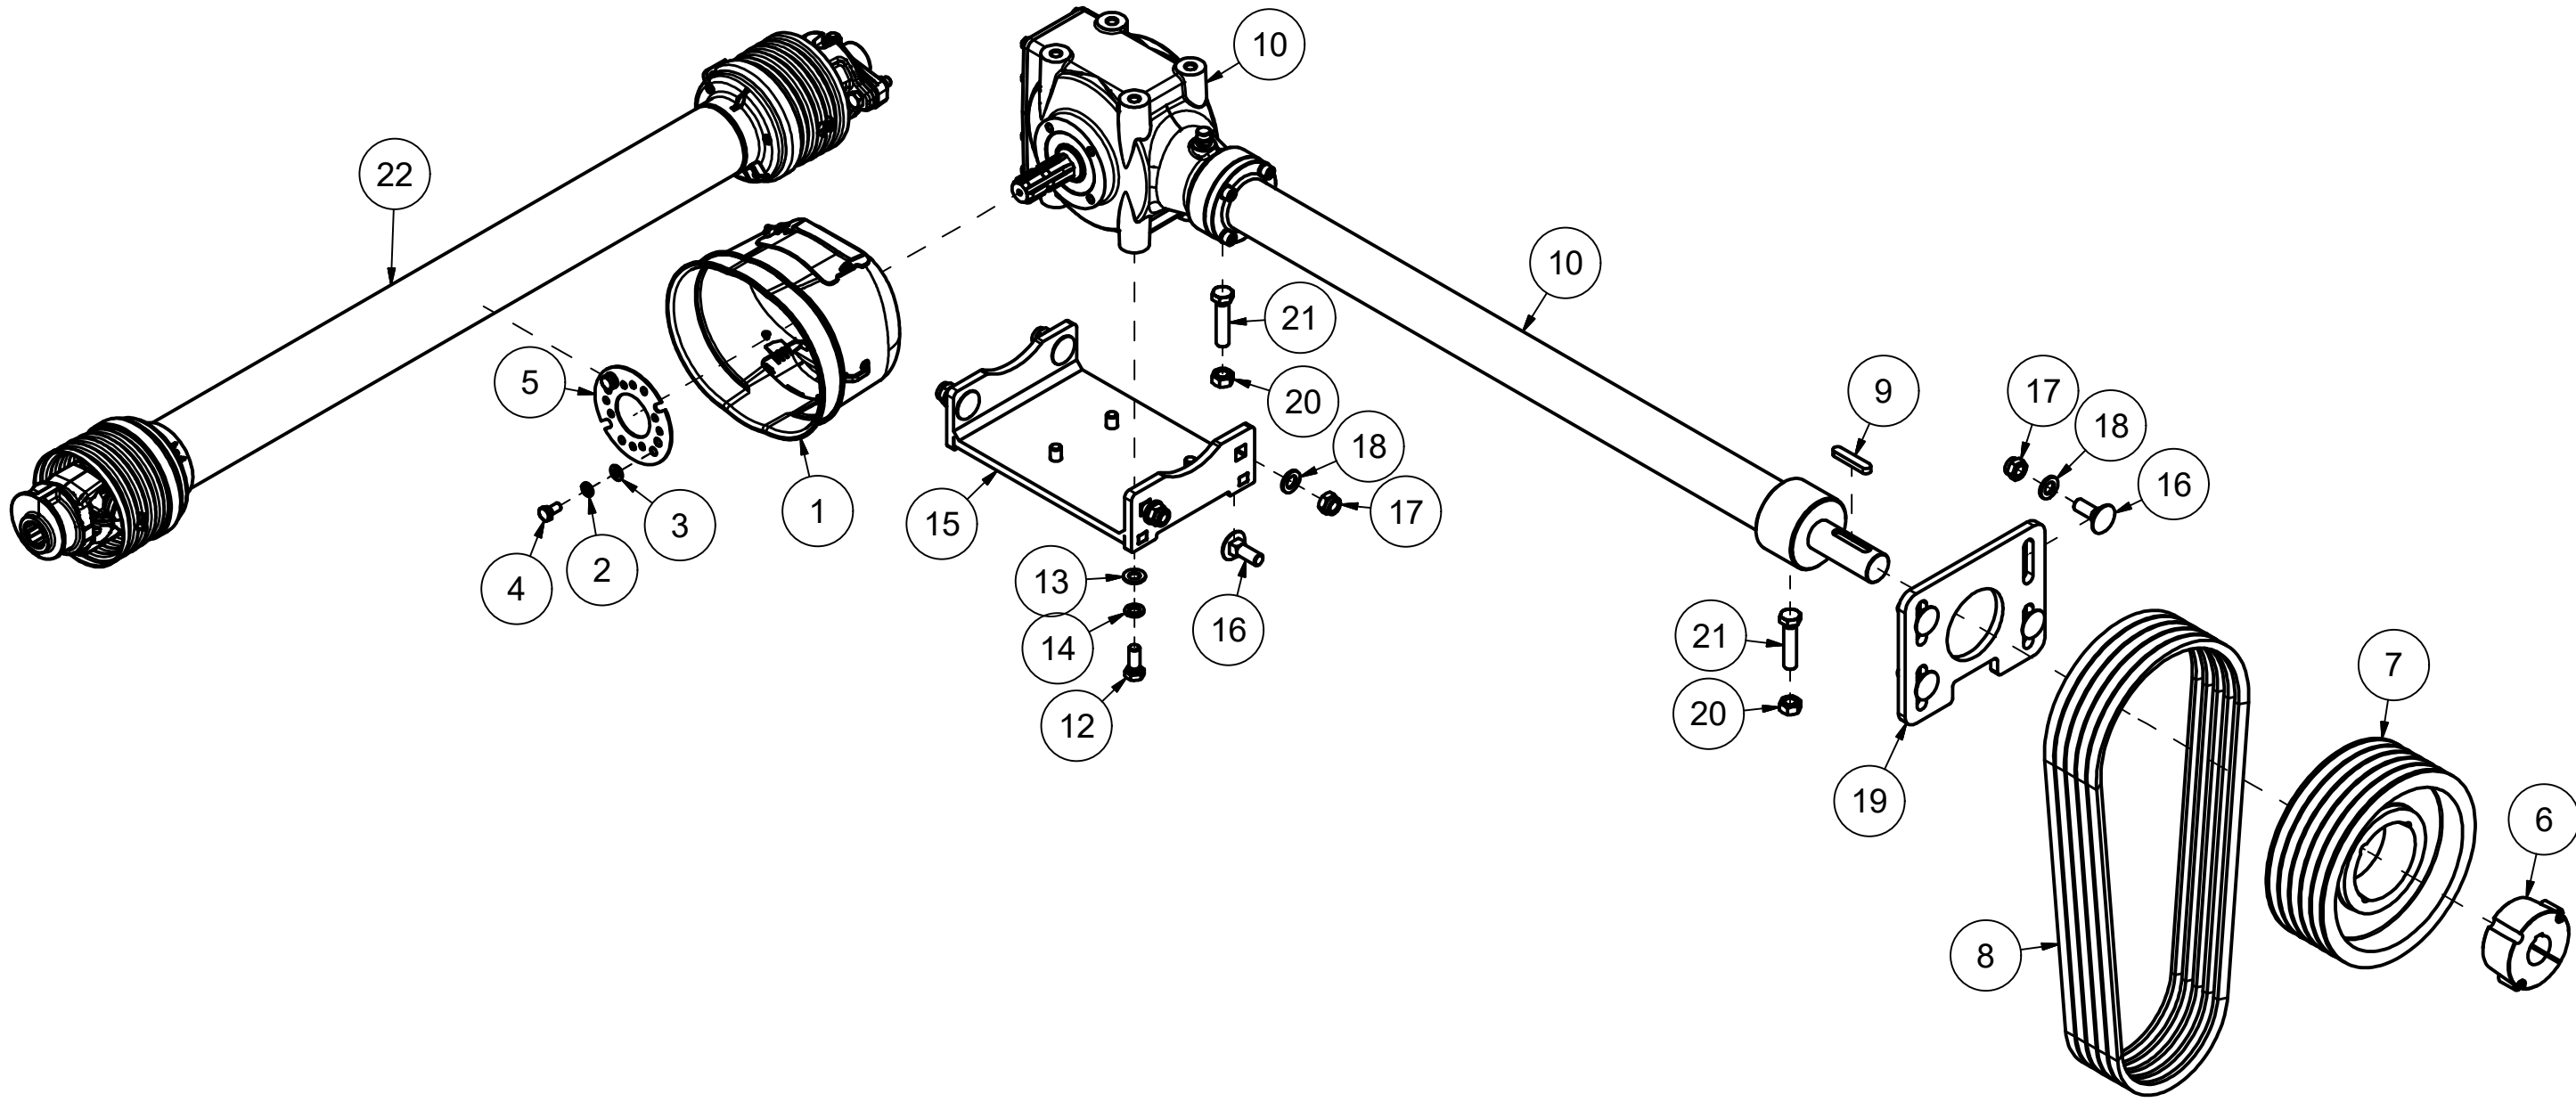

27118006 Girboks

Pos	Ant	Artikkelnr	Beskrivelse
1	1	27101027	Vernetrakt
2	2	2534060	Fjærskive M10 EIZn DIN 127
3	2	2531060	Underlagsskive M10 EIZn DIN 125
4	2	2422295	Sekskantskrue M10x20 EIZn 8.8 DIN 933
5	1	31231079	Festeplate for vernetrakt
6	1	2965320	Bøsning Ø40 TL3020
7	1	2965390	Remskive 265x5 SPB 3020
8	5	2965230	Kilereim
9	1	2115164	Passkile 12x8 L63 St DIN 6885A
10	1	2961133	Girboks 1:2,58 90° med forlenger L1040
11	2,4 l	5310110	Girolje
12	4	2422396	Sekskantskrue M14x35 EIZn 8.8 DIN 933
13	4	2531072	Underlagsskive M14 EIZn DIN 125
14	4	2534072	Fjærskive M14 EIZn DIN 127
15	1	27121062	Brakett
16	8	2344491	Låseskrue M16x45 EIZn 8.8 DIN 603
17	8	2482613	Lockingmutter M16x1,5 EIZn DIN 985
18	8	2531078	Underlagsskive M16 EIZn DIN 125
19	1	27121028	Brakett
20	2	2481613	Sekskantmutter M16 EIZn DIN 934
21	2	2425498	Sekskantskrue M16x70 EIZn 8.8 DIN 933
22	1	2962166	Kraftoverføringsaksel 3/8" L1210