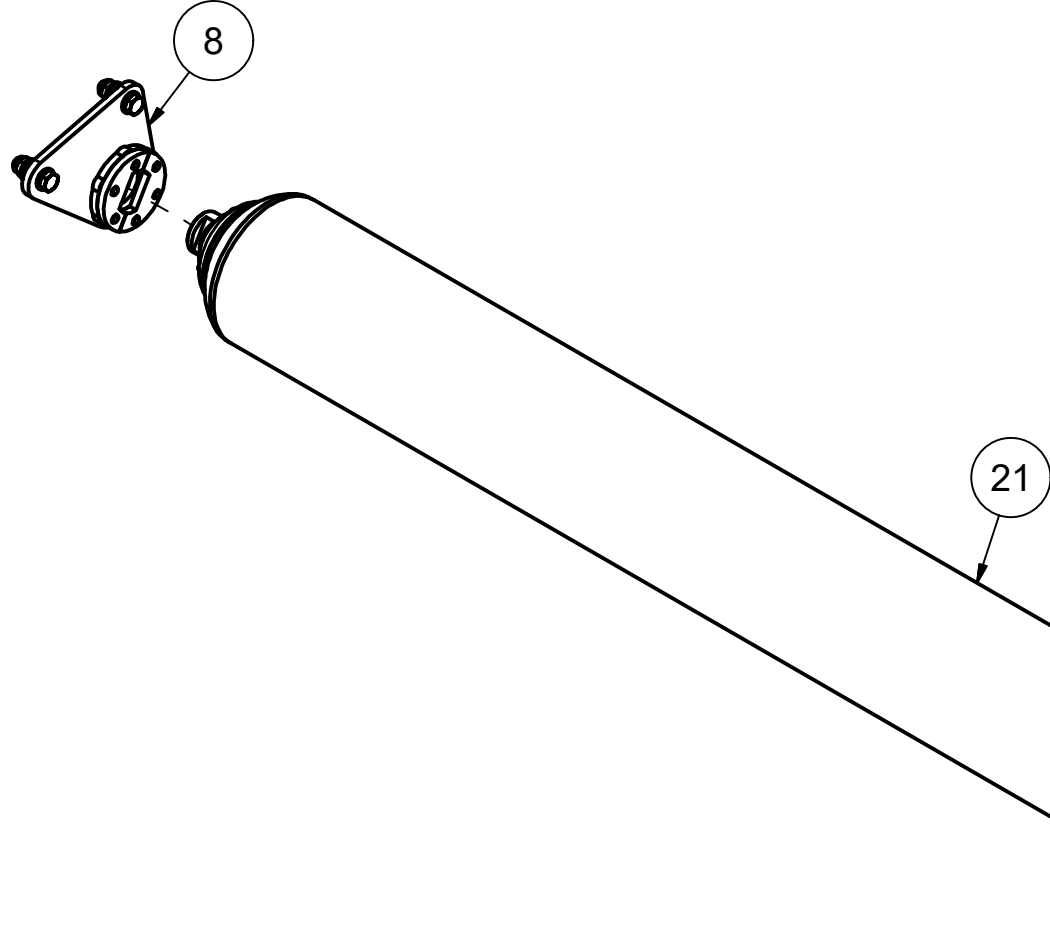

27118002 Traktorfeste

Pos	Ant	Artikkelnr	Beskrivelse
1	1	27101013	Traktorfeste
2	8	2245028	Lager
3	3	2556142	Orepinne Ø10x40
4	1	2955372	Sylinder Ø40x25 SL500
5	2	2957751	Ansatsnippel GEK BSP 3/8" L10 ED Ø3,0
6	2	2482617	Sekskantmutter M24x1.5 EIZn DIN 934
7	1	2553120	Seegerring A 20x1,2 DIN 471
8	2	2531060	Underlagsskive M10 EIZn DIN 125
9	1	2483610	Lockingmutter M10 EIZn DIN 985
10	1	27121065	Krok
11	1	2422299	Sekskantskrue M10x30 EIZn 8.8 DIN 933
12	4	2533097	Skive Ø30/50x3,5
13	2	2533095	Skive Ø26/45x4
14	2	2551732	Trekkarmsbolt kat. 2 Ø28x134
15	2	2531093	Underlagsskive M24 EIZn DIN 125
16	1	2935150	Klebmerke Duun 160x160
17	2	27121007	Gliderør
18	4	2483611	Lockingmutter M12 EIZn DIN 985
19	4	2422365	Sekskantskrue M12x100 EIZn 8.8 DIN 933
20	4	2245050	Endeplugg Ø60
21	8	2531069	Underlagsskive M12 EIZn DIN 125

27118004 Vals

Pos	Ant	Artikkelnr	Beskrivelse
1	1	27121013	Brakett V side
2	8	2531078	Underlagsskive M16 EIZn DIN 125
3	4	2483613	Lockingmutter M16 EIZn DIN 985
4	4	2422494	Sekskantskrue M16x55 EIZn 8.8 DIN 931
5	4	27121054	Festering
6	12	2422348	Sekskantskrue M12x30 EIZn 8.8 DIN 933
7	12	2534069	Fjærskive M12 EIZn DIN 127
8	1	27121018	Brakett H side
9	2	12712052	Lagerhus
10	2	27121053	Aksel
11	2	27121057	Skive Ø16/50x6
12	2	2422485	Sekskantskrue M16x30 EIZn 8.8 DIN 933
13	2	2534078	Fjærskive M16 EIZn DIN 127
14	2	2232350	Tetning Ø50x72x5,5 9RB
15	2	2953323	Lager Ø35/68x48
16	2	2234151	Simmerring Ø45/60x10
17	2	2478407	Smørenippel Rett M8
18	2	2553268	Seegerring I 68x2,5 DIN 472
19	8	2477348	Unbrako sylinderskrue M12x30 EIZn DIN 912
20	8	2534070	Fjærskive M12 EIZn DIN 7980
21	1	27111003	Vals BP280