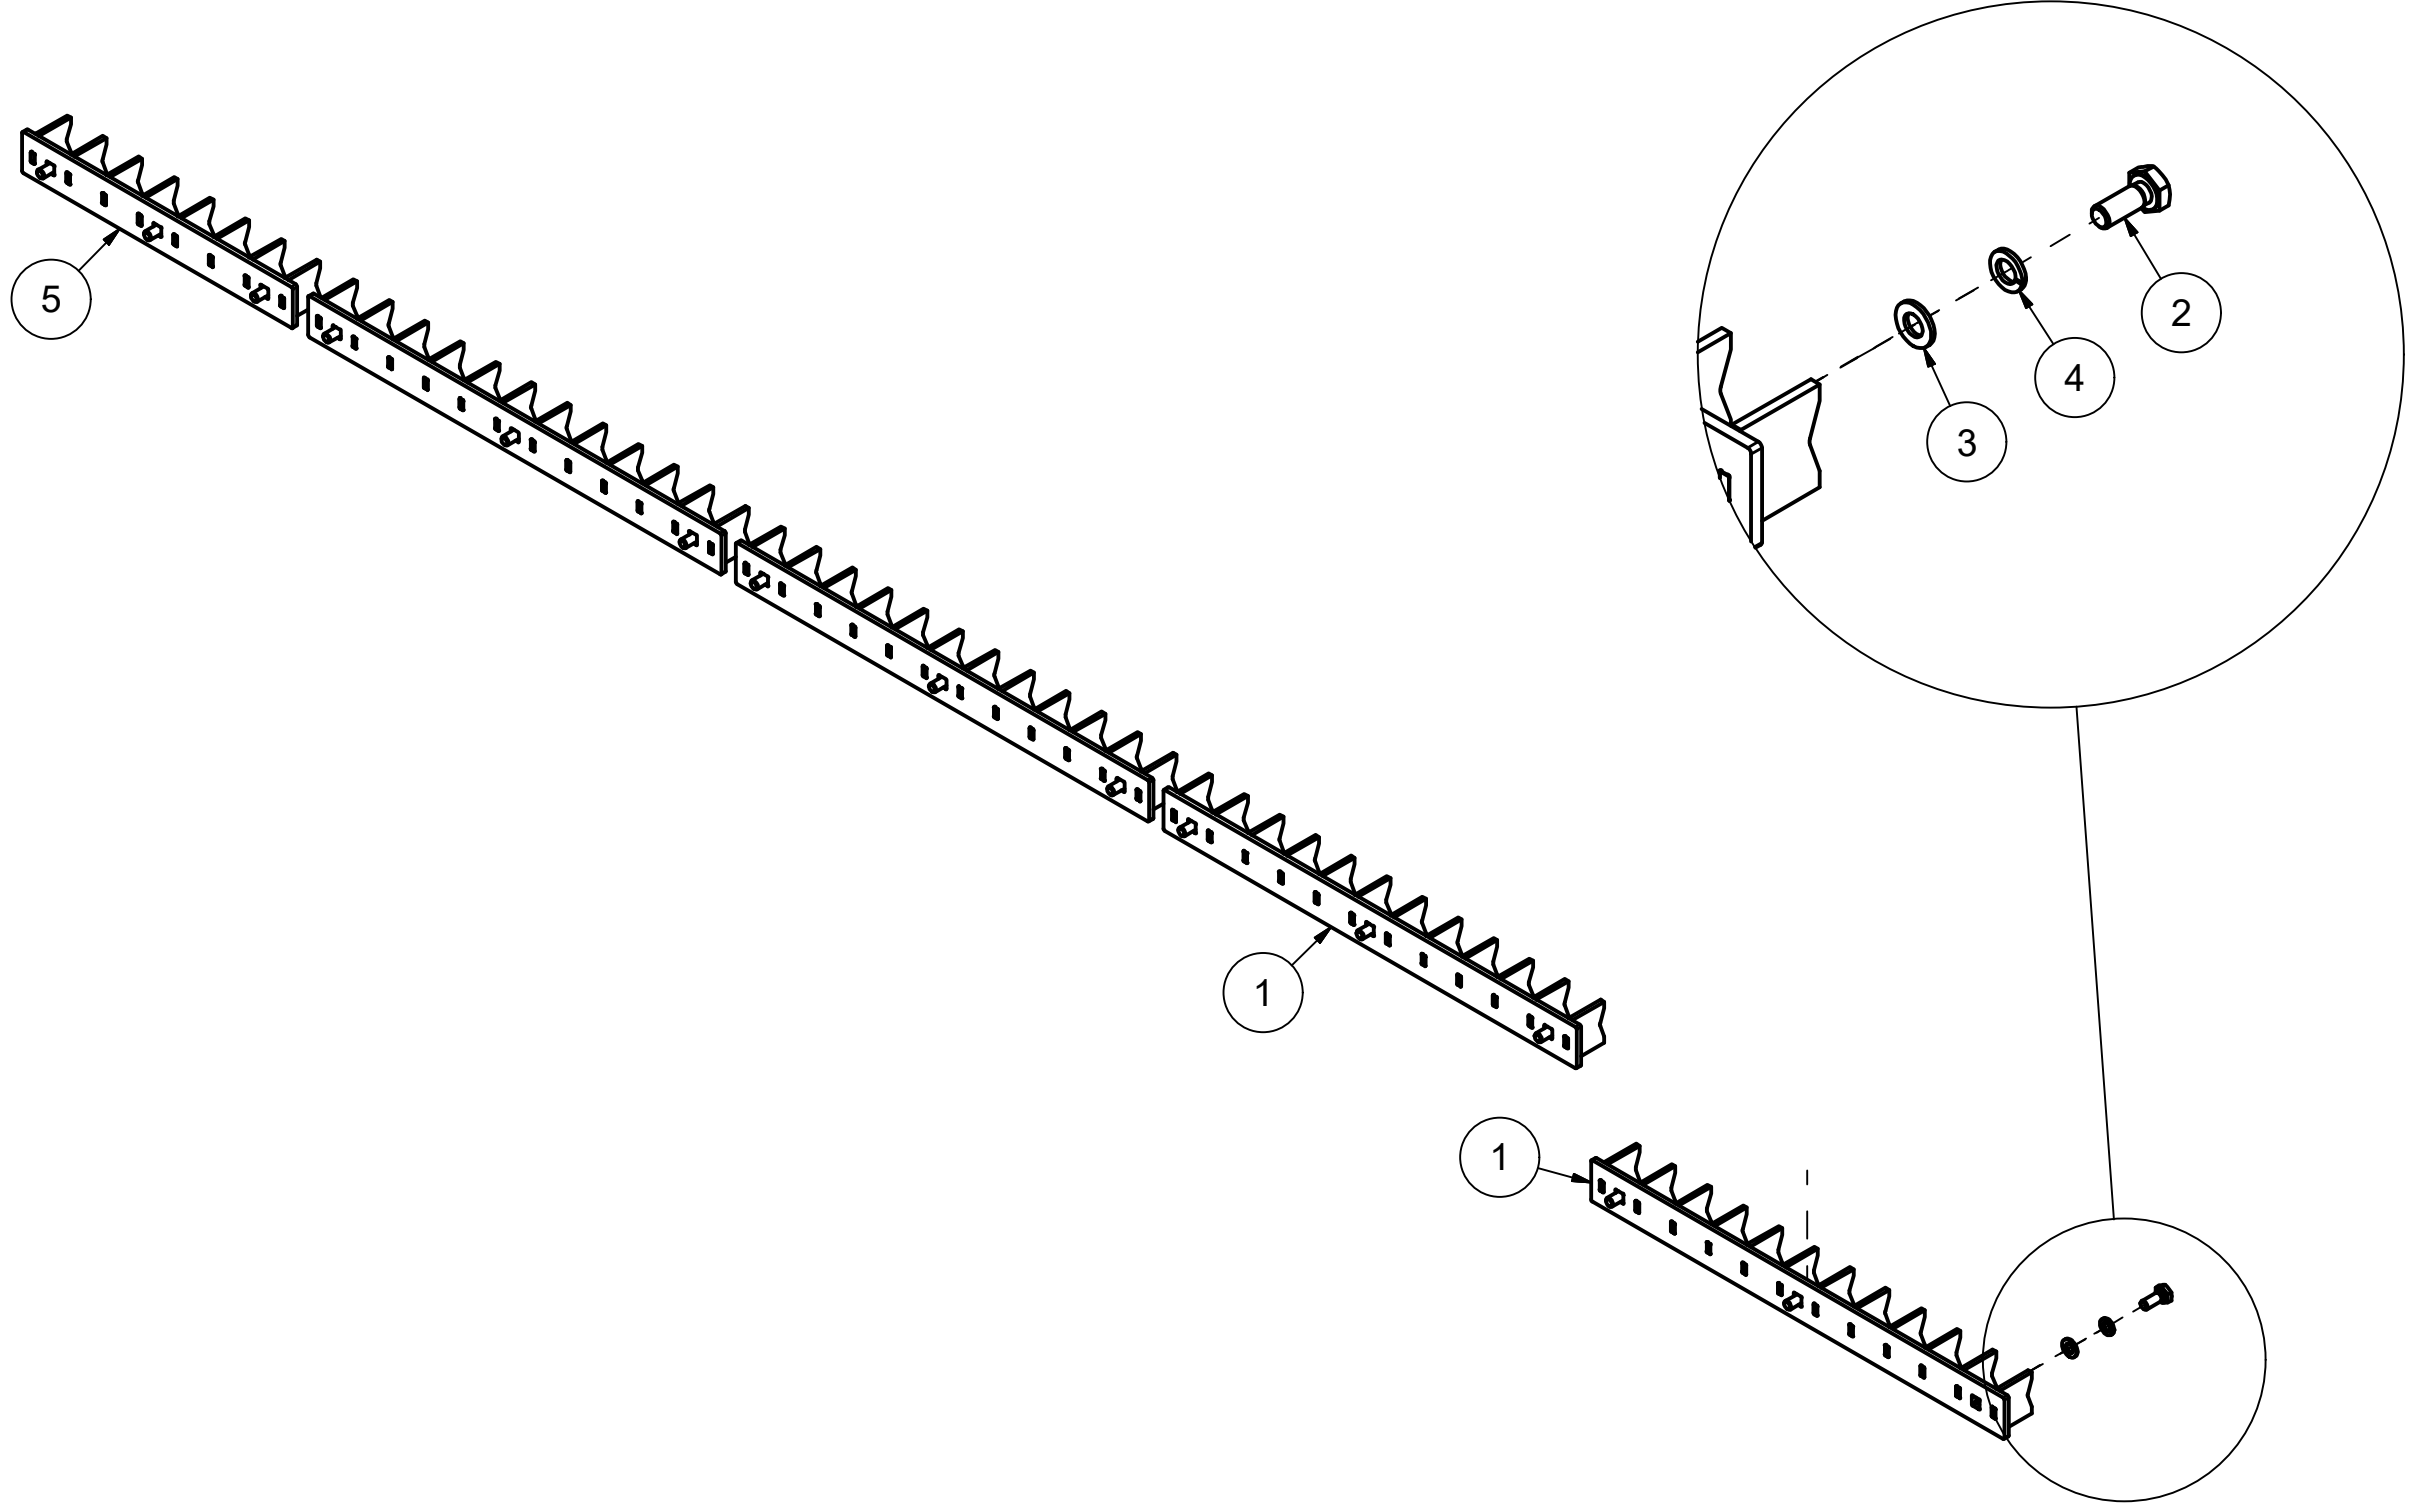

27118008 Motkniver

Pos	Ant	Artikkelnr	Beskrivelse
1	4	27121058	Kniv
2	15	2422297	Sekskantskrue M10x25 ElZn 8.8 DIN 933
3	15	2531060	Underlagsskive M10 ElZn DIN 125
4	15	2534060	Fjærskive M10 ElZn DIN 127
5	1	27101061	Kniv