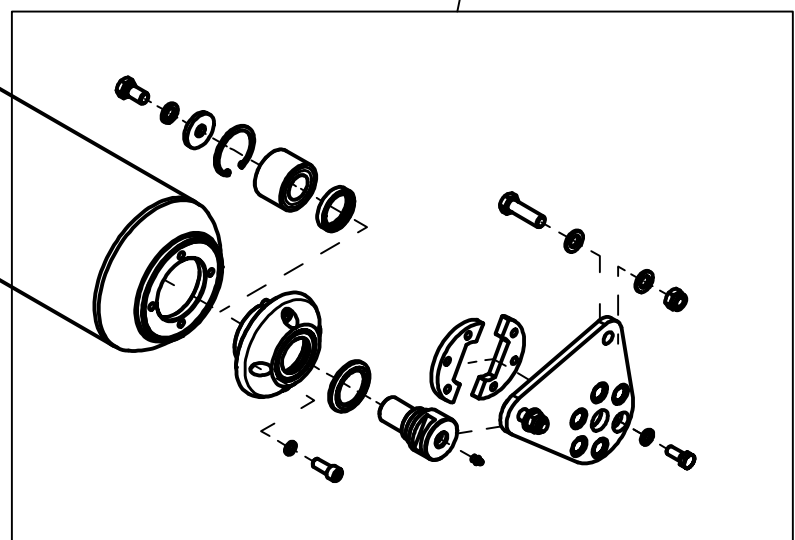

27118004 Vals

Pos	Ant	Artikkelnr	Beskrivelse
1	1	27121013	Brakett V side
2	8	2531078	Underlagsskive M16 EIZn DIN 125
3	4	2483613	Lockingmutter M16 EIZn DIN 985
4	4	2422494	Sekskantskrue M16x55 EIZn 8.8 DIN 931
5	4	27121054	Festering
6	12	2422348	Sekskantskrue M12x30 EIZn 8.8 DIN 933
7	12	2534069	Fjærskive M12 EIZn DIN 127
8	1	27121018	Brakett H side
9	2	12712052	Lagerhus
10	2	27121053	Aksel
11	2	27121057	Skive Ø16/50x6
12	2	2422485	Sekskantskrue M16x30 EIZn 8.8 DIN 933
13	2	2534078	Fjærskive M16 EIZn DIN 127
14	2	2232350	Tetning Ø50x72x5,5 9RB
15	2	2953323	Lager Ø35/68x48
16	2	2234151	Simmerring Ø45/60x10
17	2	2478407	Smørenippel Rett M8
18	2	2553268	Seegerring I 68x2,5 DIN 472
19	8	2477348	Unbrako sylinderskrue M12x30 EIZn DIN 912
20	8	2534070	Fjærskive M12 EIZn DIN 7980
21	1	27111003	Vals BP280