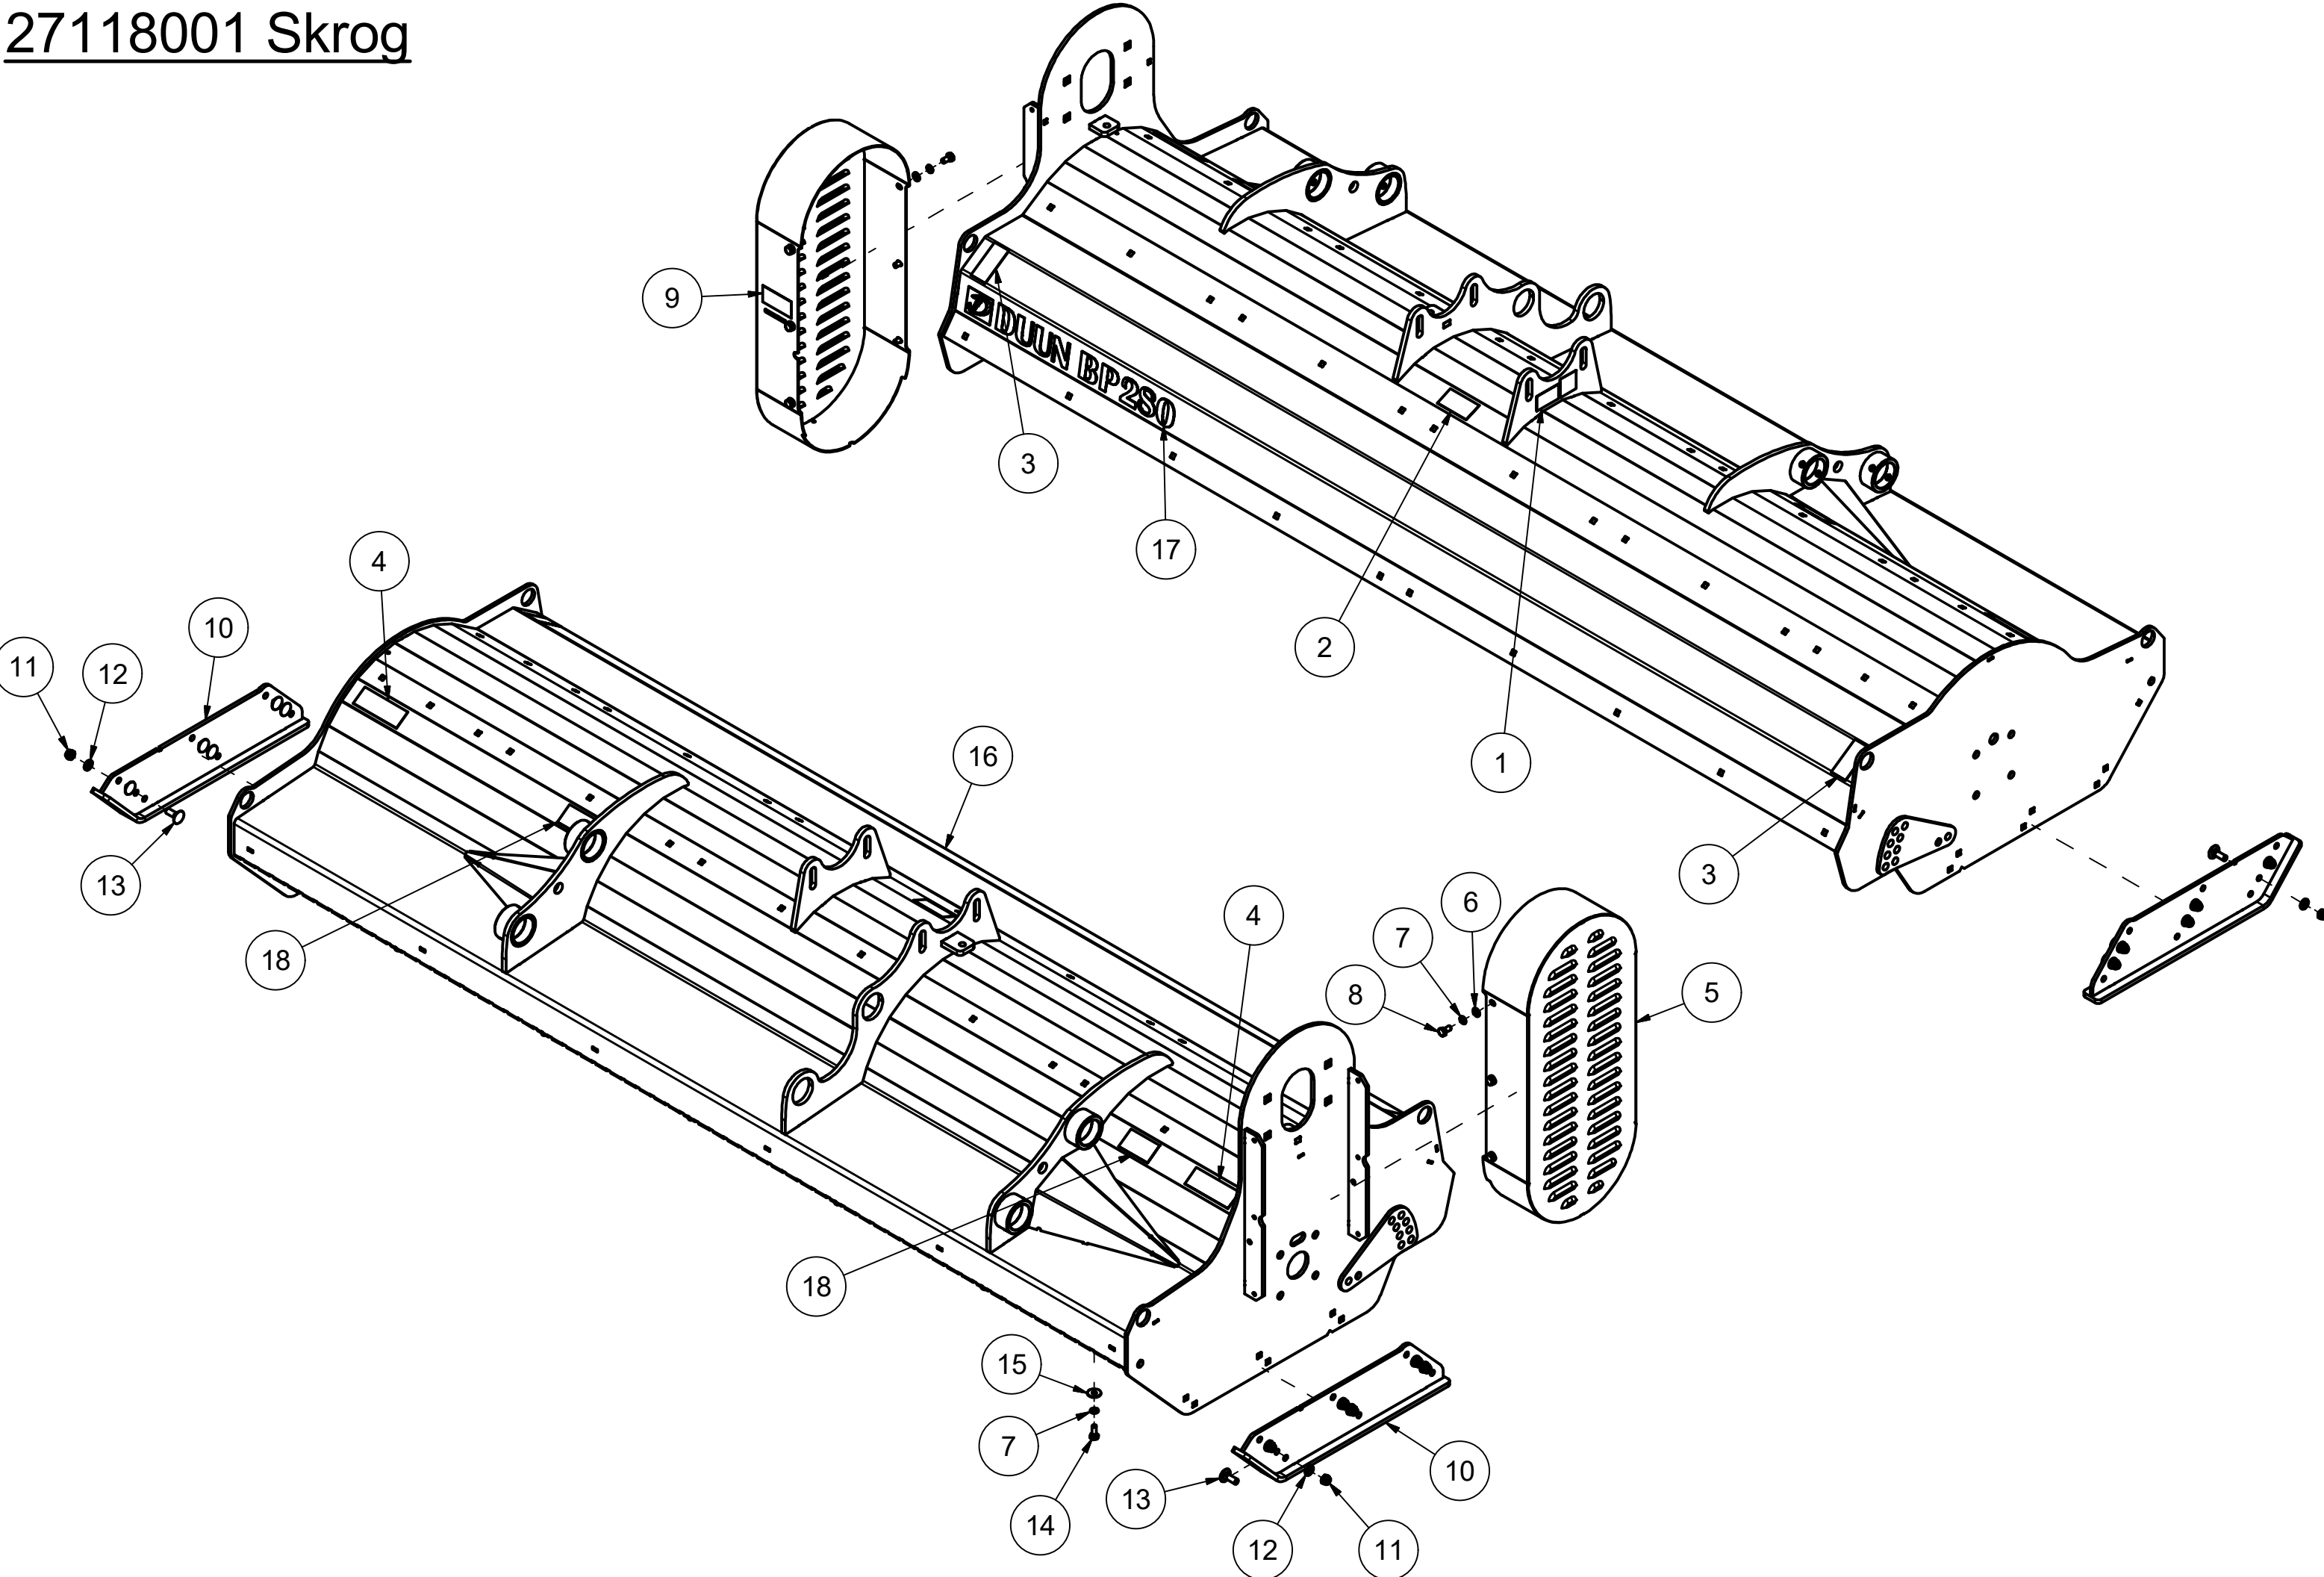

BP280 Reservedelskatalog

Duun Industrier as
7630 Åsen, Norway
www.duun.no

27118001 Skrog

Pos	Ant	Artikkelnr	Beskrivelse
1	1	2935063	Klebemerke 68x40 CE
2	1	2935185	Klebemerke 90x48 Klemfare
3	2	2935186	Klebemerke 48x90 Hold avstand
4	2	2935188	Klebemerke 135x48 Kuttskader
5	1	27121064	Deksel
6	6	2531060	Underlagsskive M10 EIZn DIN 125
7	19	2534060	Fjærskive M10 EIZn DIN 127
8	6	2422295	Sekskantskrue M10x20 EIZn 8.8 DIN 933
9	1	2935189	Klebemerke 90x48 Reimstramming
10	2	27121039	Glidesko
11	12	2483611	Lockingmutter M12 EIZn DIN 985
12	12	2531069	Underlagsskive M12 EIZn DIN 125
13	12	2344350	Låseskrue M12x35 EIZn 8.8 DIN 603
14	13	2422297	Sekskantskrue M10x25 EIZn 8.8 DIN 933
15	13	2533060	Karosseriskive M10 EIZn DIN 9021
16	1	12711001	Skrog BP280
17	1	2935181	Klebemerke BP280
18	2	2935088	Klebemerke 90x48 Klemfare hånd

27118002 Traktorfeste

Pos	Ant	Artikkelnr	Beskrivelse
1	1	27101013	Traktorfeste
2	8	2245028	Lager
3	3	2556142	Orepinne Ø10x40
4	1	2955372	Sylinder Ø40x25 SL500
5	2	2957751	Ansatsnippel GEK BSP 3/8" L10 ED Ø3,0
6	2	2482617	Sekskantmutter M24x1.5 EIZn DIN 934
7	1	2553120	Seegerring A 20x1,2 DIN 471
8	2	2531060	Underlagsskive M10 EIZn DIN 125
9	1	2483610	Lockingmutter M10 EIZn DIN 985
10	1	27121065	Krok
11	1	2422299	Sekskantskrue M10x30 EIZn 8.8 DIN 933
12	4	2533097	Skive Ø30/50x3,5
13	2	2533095	Skive Ø26/45x4
14	2	2551732	Trekkarmsbolt kat. 2 Ø28x134
15	2	2531093	Underlagsskive M24 EIZn DIN 125
16	1	2935150	Klebmerke Duun 160x160
17	2	27121007	Gliderør
18	4	2483611	Lockingmutter M12 EIZn DIN 985
19	4	2422365	Sekskantskrue M12x100 EIZn 8.8 DIN 933
20	4	2245050	Endeplugg Ø60
21	8	2531069	Underlagsskive M12 EIZn DIN 125