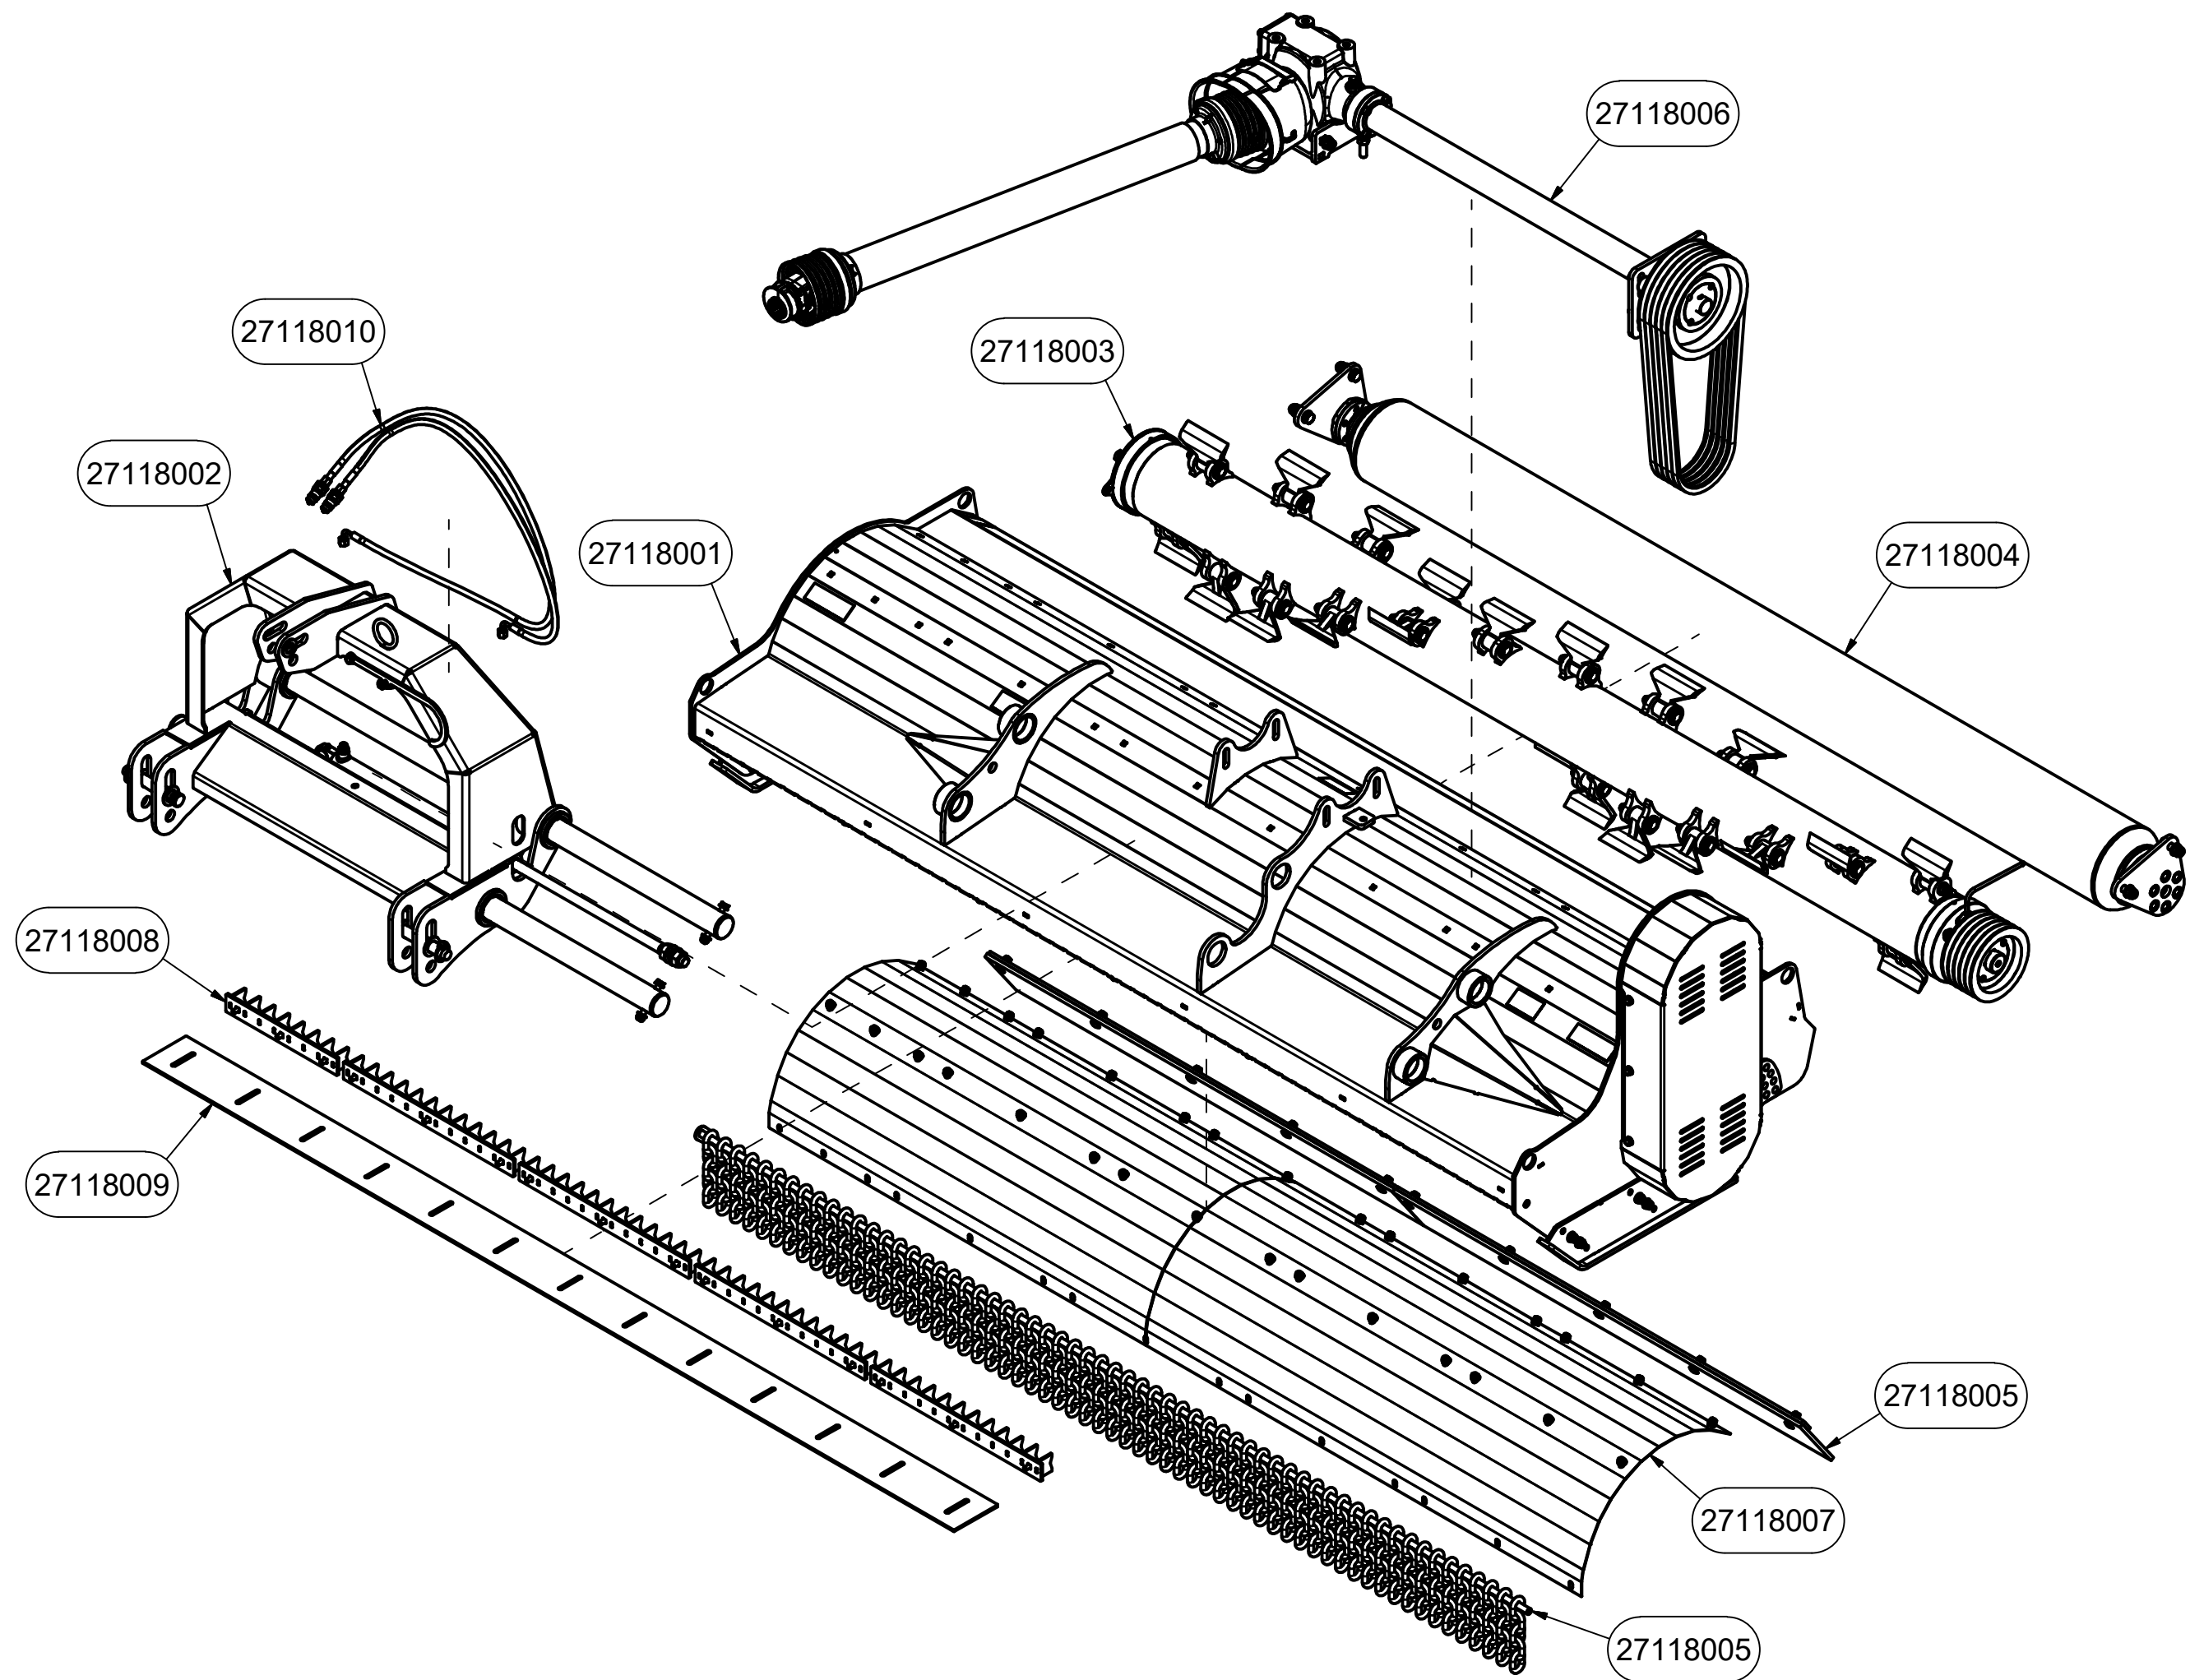

BP280 Reservedelskatalog

Duun Industrier as
7630 Åsen, Norway
www.duun.no

27118001 Skrog

Pos	Ant	Artikkelnr	Beskrivelse
1	1	2935063	Klebemerke 68x40 CE
2	1	2935185	Klebemerke 90x48 Klemfare
3	2	2935186	Klebemerke 48x90 Hold avstand
4	2	2935188	Klebemerke 135x48 Kuttskader
5	1	27121064	Deksel
6	6	2531060	Underlagsskive M10 EIZn DIN 125
7	19	2534060	Fjærskive M10 EIZn DIN 127
8	6	2422295	Sekskantskrue M10x20 EIZn 8.8 DIN 933
9	1	2935189	Klebemerke 90x48 Reimstramming
10	2	27121039	Glidesko
11	12	2483611	Lockingmutter M12 EIZn DIN 985
12	12	2531069	Underlagsskive M12 EIZn DIN 125
13	12	2344350	Låseskrue M12x35 EIZn 8.8 DIN 603
14	13	2422297	Sekskantskrue M10x25 EIZn 8.8 DIN 933
15	13	2533060	Karosseriskive M10 EIZn DIN 9021
16	1	12711001	Skrog BP280
17	1	2935181	Klebemerke BP280
18	2	2935088	Klebemerke 90x48 Klemfare hånd

27118002 Traktorfeste

Pos	Ant	Artikkelnr	Beskrivelse
1	1	27101013	Traktorfeste
2	8	2245028	Lager
3	3	2556142	Orepinne Ø10x40
4	1	2955372	Sylinder Ø40x25 SL500
5	2	2957751	Ansatsnippel GEK BSP 3/8" L10 ED Ø3,0
6	2	2482617	Sekskantmutter M24x1.5 EIZn DIN 934
7	1	2553120	Seegerring A 20x1,2 DIN 471
8	2	2531060	Underlagsskive M10 EIZn DIN 125
9	1	2483610	Lockingmutter M10 EIZn DIN 985
10	1	27121065	Krok
11	1	2422299	Sekskantskrue M10x30 EIZn 8.8 DIN 933
12	4	2533097	Skive Ø30/50x3,5
13	2	2533095	Skive Ø26/45x4
14	2	2551732	Trekkarmsbolt kat. 2 Ø28x134
15	2	2531093	Underlagsskive M24 EIZn DIN 125
16	1	2935150	Klebmerke Duun 160x160
17	2	27121007	Gliderør
18	4	2483611	Lockingmutter M12 EIZn DIN 985
19	4	2422365	Sekskantskrue M12x100 EIZn 8.8 DIN 933
20	4	2245050	Endeplugg Ø60
21	8	2531069	Underlagsskive M12 EIZn DIN 125